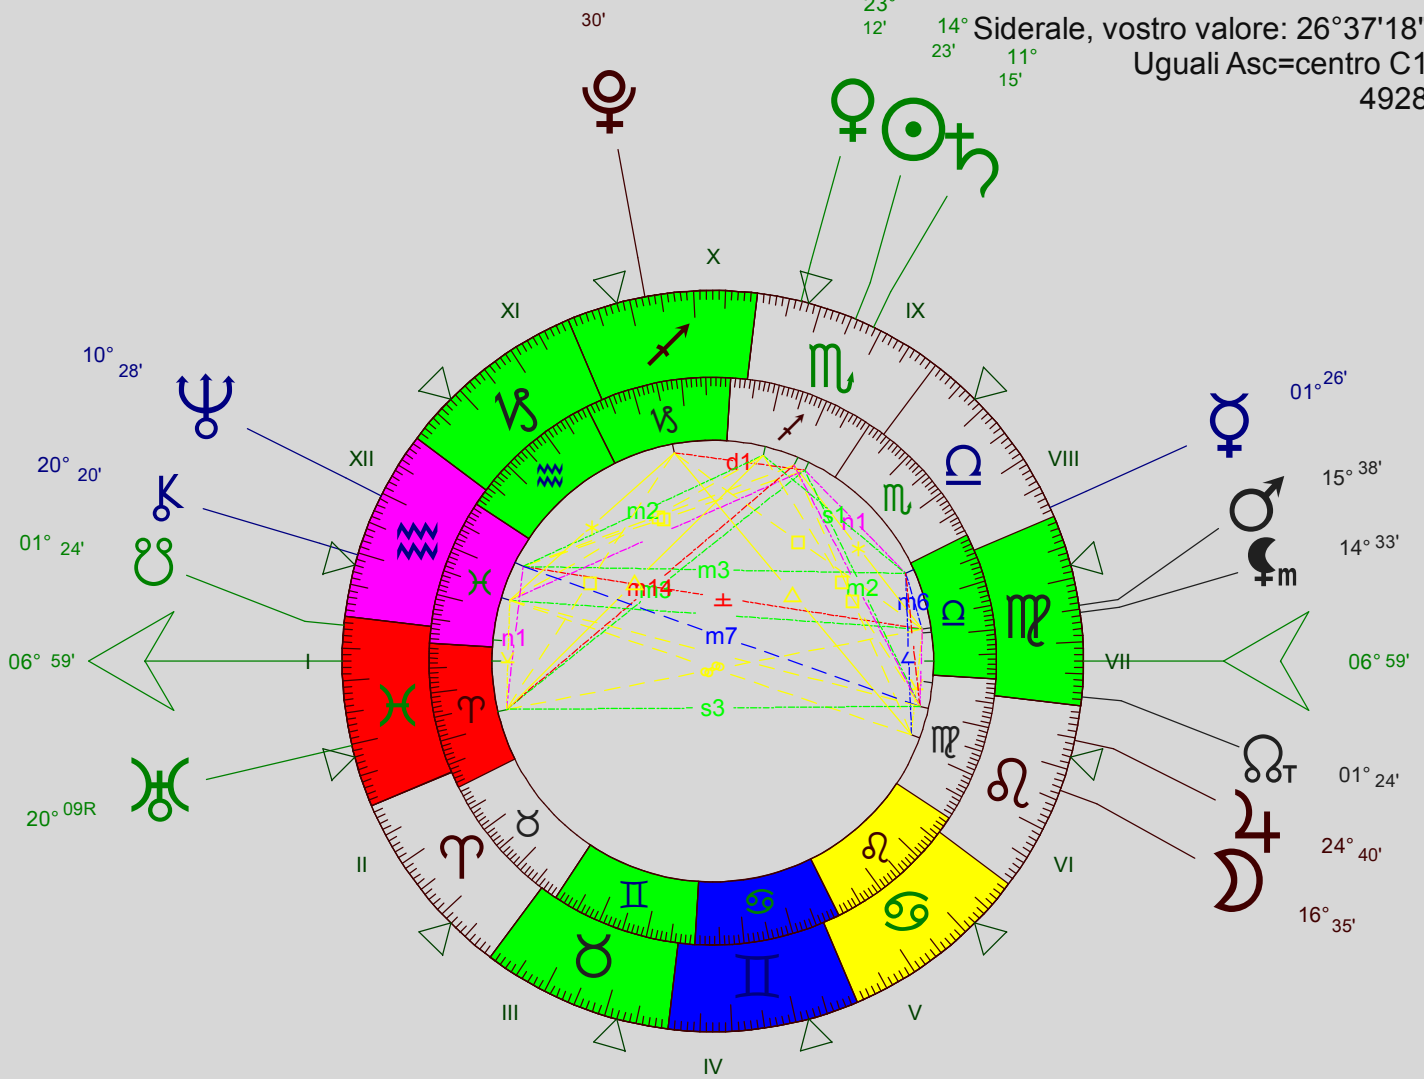

Tema Natale : Giovedì 03.Dic.2015 13h 30 (12h 30 T.U.), 12E30 - 41N54 ROMA (siderale)

Siderale, vostro valore: 26°37'18"
Uguali Asc=centro C1
4928

Natale			I	II	III	IV	V	VI	VII	VIII	IX	X	XI	XII	I
Natale			♈	♉	♊	♋	♌	♍	♎	♏	♐	♑	♒	♓	♈
Natale			♅	♄	♃	♂	♆	♁	♁	♁	♁	♁	♁	♁	♁
I	♈	♅		±	77	129		□	129	77		165	□	40	
II	♉	♄	±			15	∨	*	15		□	20		♁	±
III	♊	♃	77			51			51			□		△	77
IV	♋	♂	129	15	51		∠			51		36	40		129
V	♌	♆		∨		∠		□	∠		△				
VI	♍	♁	□	*			□					80	♁	126	□
VII	♎	♁	129	15	51		∠			51		36	40		129
VIII	♏	♁	77			51			51			□		△	77
IX	♐	♁		□			△						36	□	
X	♑	♁	165	20	□	36		80	36	□			77	154	165
XI	♒	♁	□			40		♁	40		36	77		129	□
XII	♓	♁	40	♁	△			126		△	□	154	129		40
I	♈	♅		±	77	129		□	129	77		165	□	40	