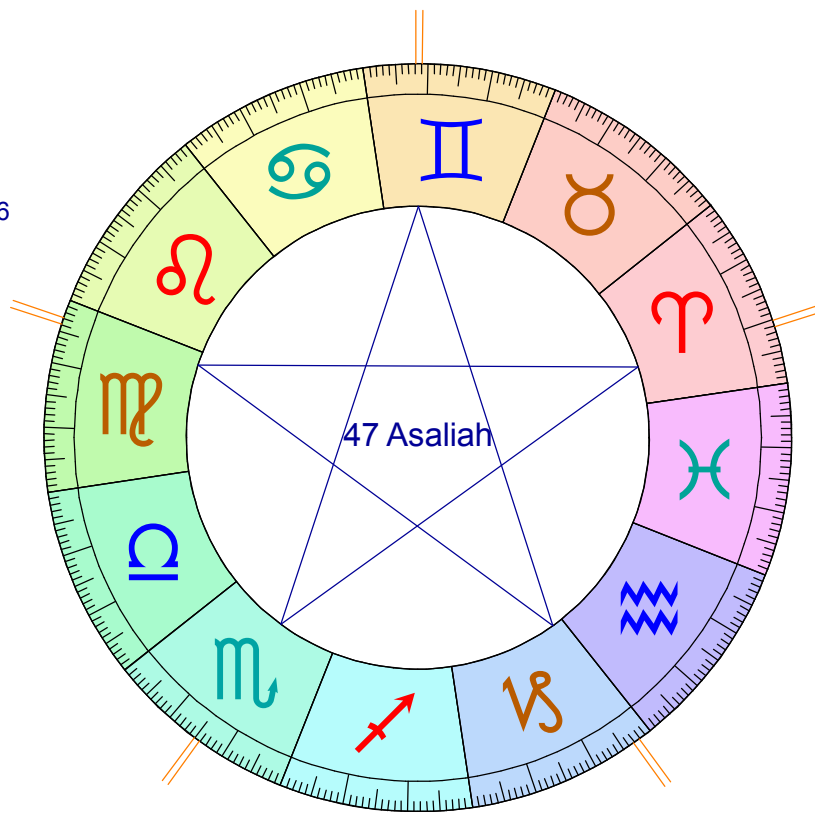

Sole: Periodi degli Angeli : Lunedì 25.Apr.1949 11h 10 (10h 10 T.U.), 2E16 - 48N53 NEUILLY-SUR-SEINE 92

Domicilio (natale) ☉ = 7 Achaiah ; Angelo servente = 31 Lekabel

dal 11.Giu.2013 15h 35
al 12 16h 41 tu

dal 25.Ago.2013 22h 26
al 26 23h 19 tu

dal 29.Mar.2014 15h 42
al 30 15h 58 tu

dal 07.Nov.2013 03h 05
al 08 03h 00 tu

dal 17.Gen.2014 02h 00
al 18 01h 35 tu

Natale: Governatore del giorno= ♃ , Governatore dell'Ora= ♈