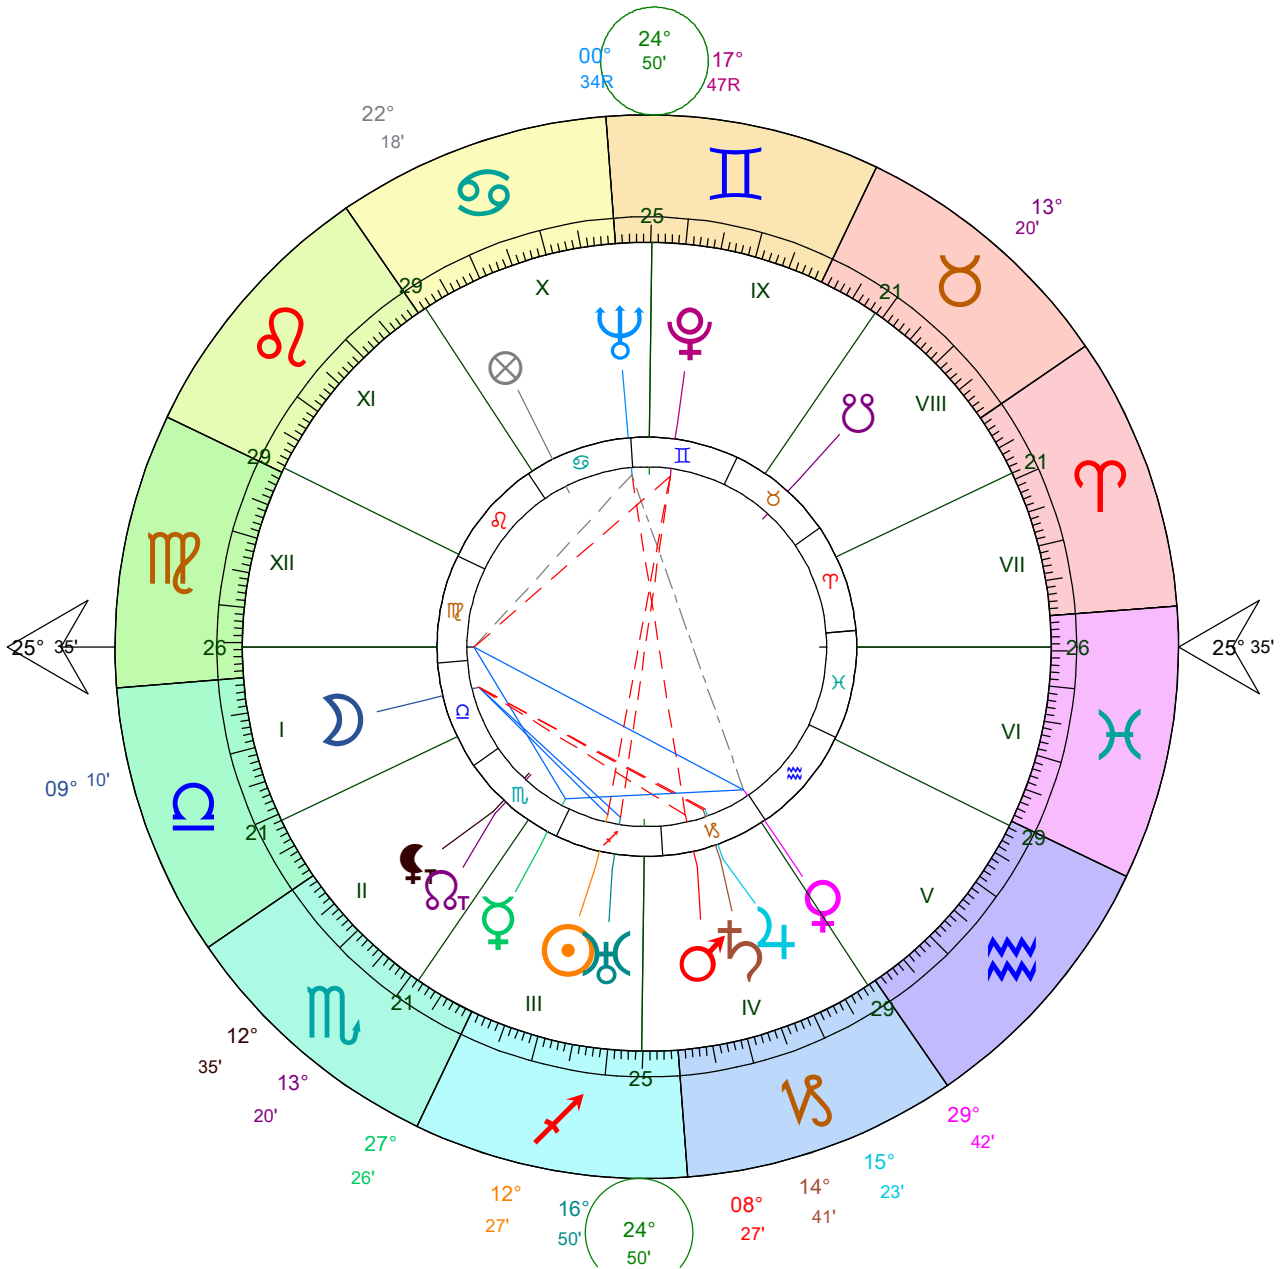

Tema Natale : Giovedì 05.Dic.1901 00h 35 (06h 35 T.U.), 87W45 - 41N50 CHICAGO ILLINOIS

	Pianeti		Case		☉	☾	♃	♄	♅	♆	♇	♁	♂	♁	♁	♁	♁	♁	♁	♁	♁	MC	AS
☉	12° 26' 53" ♄	I	25° 35' ♄	☉		*																	
☾	09° 10' 02" ♄	II	21° 02' ♄	☾	*			□	□	*													
♃	27° 25' 45" ♄	III	21° 09' ♄	♃			*														△	*	
♀	29° 42' 21" ♄	IV	24° 50' ♄	♀			*															△	
♂	08° 27' 18" ♄	V	28° 44' ♄	♂		□			♂	♂							*	△	*				
♃	15° 23' 09" ♄	VI	29° 22' ♄	♃		□			♂	♂							*	△	*	♂			
♄	14° 40' 47" ♄	VII	25° 35' ♄	♄		□			♂	♂							*	△	*	♂			
♅	16° 49' 52" ♄	VIII	21° 02' ♄	♅	♂	*																	
♆	00° 33' 55" ♄ R	IX	21° 09' ♄	♆					♂	♂												♂	□
♇	17° 47' 06" ♄ R	X	24° 50' ♄	♇	♂																	♂	□
♁	13° 20' 00" ♄	XI	28° 44' ♄	♁				*	*	*											♂		
♂	13° 20' 00" ♄	XII	29° 22' ♄	♂	♂			△	△	△												♂	
♁	12° 35' 08" ♄			♁				*	*	*											♂	♂	
♁	22° 18' 18" ♄			♁			△	♂	♂	♂												*	
MC	24° 50' 05" ♄			MC																	♂	♂	
AS	25° 34' 57" ♄			AS		*	△														*	□	