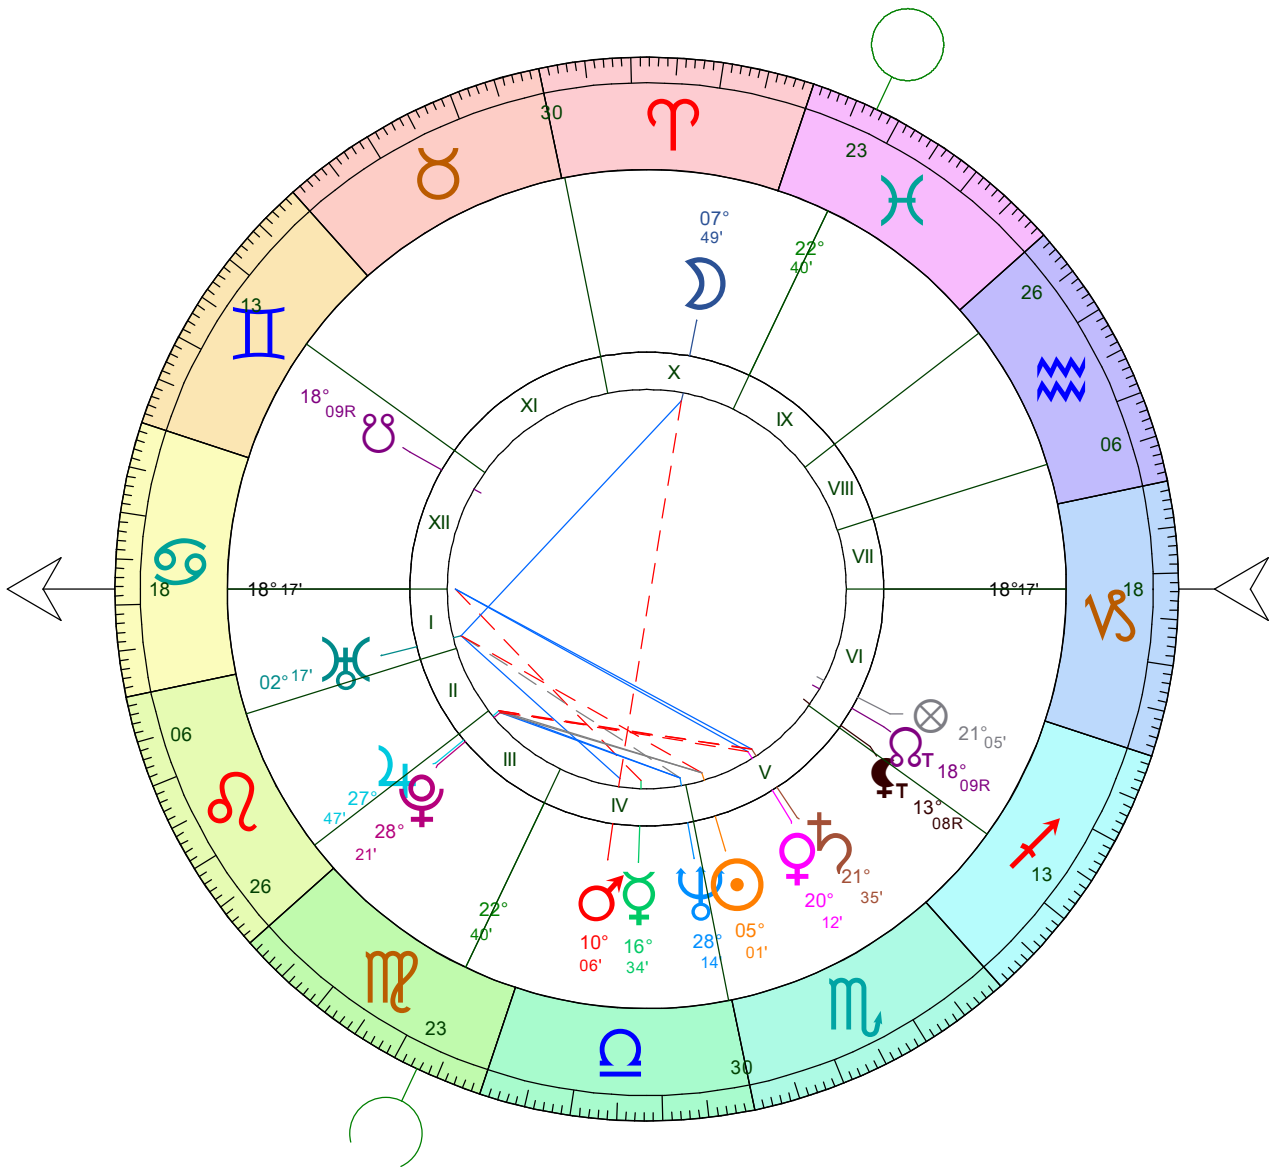

Tema Natale : Venerdì 28.Ott.1955 21h 15 (05h 15 T.U.), 122W15 - 47N35 SEATTLE WASHINGTON STATE

Forze	Secondo Volguine (il Maestro di Natività)	...	Fisso		
♃		26	Cardinale		88
♀		19	Mutevole		0
♁		19			
♁		17	Fuoco		68
♃		17	Aria		50
♂		14	Acqua		37
♀		13	Terra		0
♁		12			
♃		12	Domicilio		0
♄		6	Esaltazione		0
			Esilio	♀ ♂ ♃	3
			Caduta		0