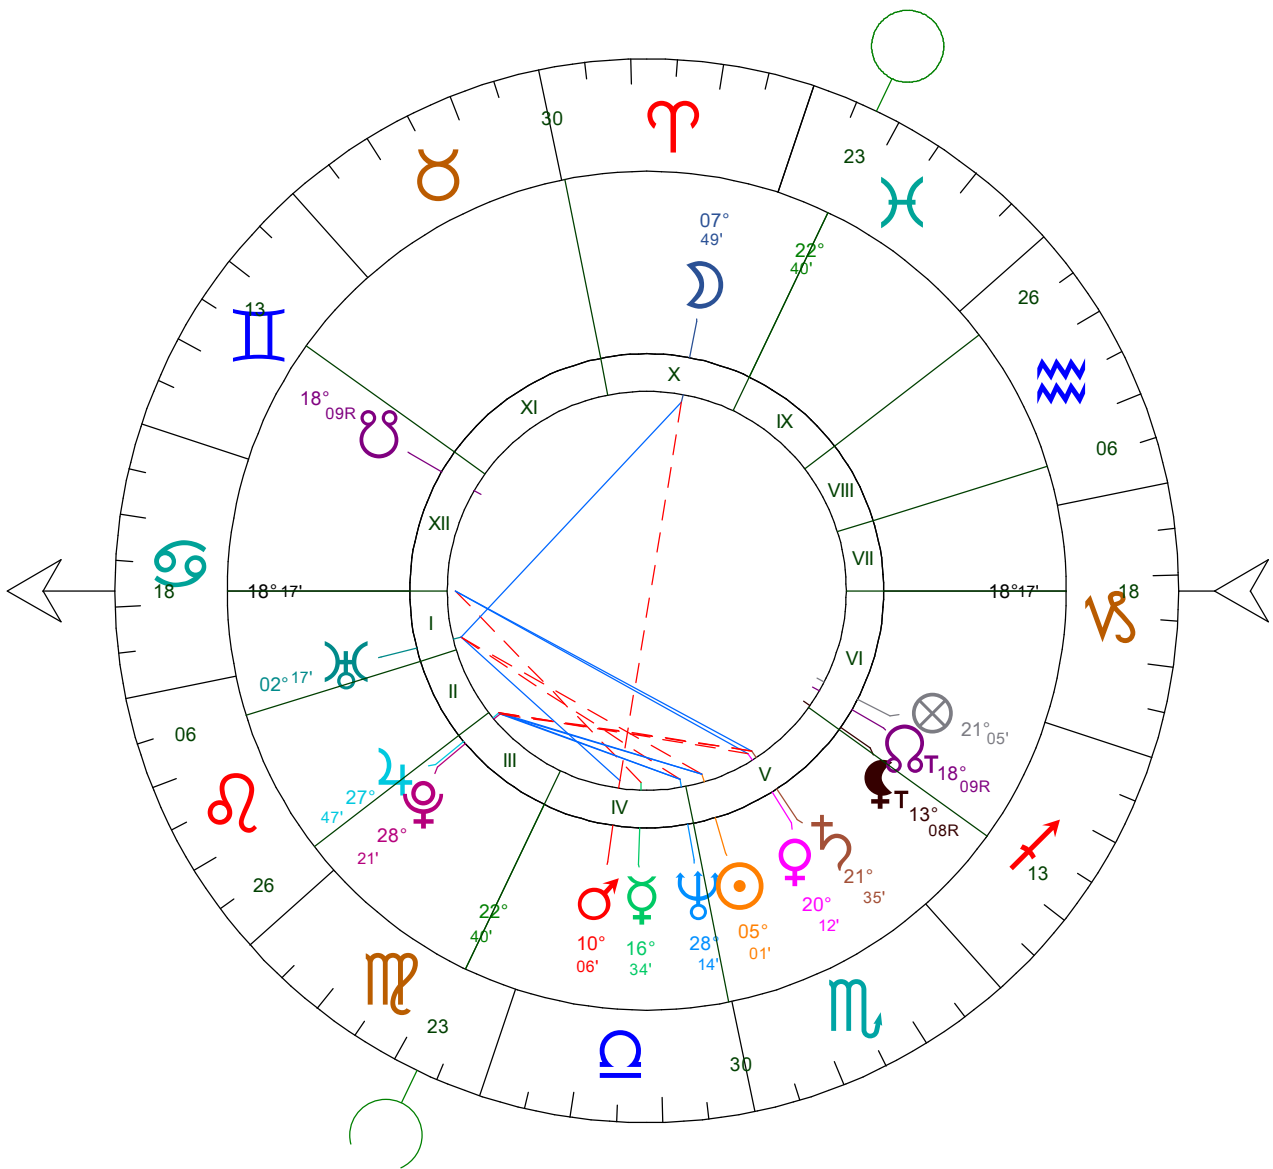

Tema Natale : Venerdì 28.Ott.1955 21h 15 (05h 15 T.U.), 122W15 - 47N35 SEATTLE WASHINGTON STATE

Forze	Secondo Volguine (il Maestro di Natività)	...	Fisso		
♃		26	Cardinale		88
♀		19	Mutevole		0
♃		19			
♄		17	Fuoco		68
♊		17	Aria		50
♋		14	Acqua		37
♌		13	Terra		0
♍		12			
♎		12	Domicilio		0
♏		6	Esaltazione		0
			Esilio	♀ ♂ ♃	3
			Caduta		0