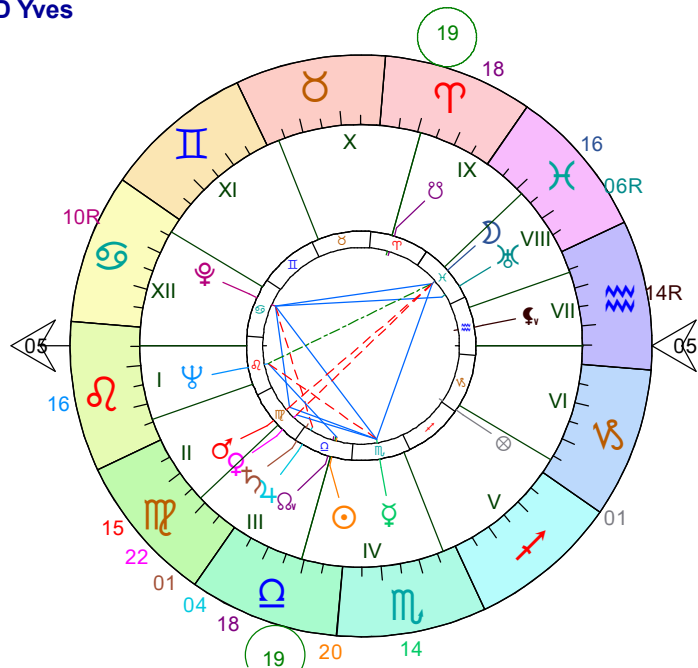

DENEUVE Catherine

1ra Carta

Vi. 22.Oct.1943 13h 30 (12h 30 T.U.)

2E18 - 48N53 PARIS 17 75

MONTAND Yves

2da Carta

Vi. 14.Oct.1921 00h 00 (23h 00 T.U.)

10E49 - 43N52 MONSUMMANO/PI ITALIA

DENEUVE Catherine
MONTAND Yves

Carta Compuesta (puntos medios)