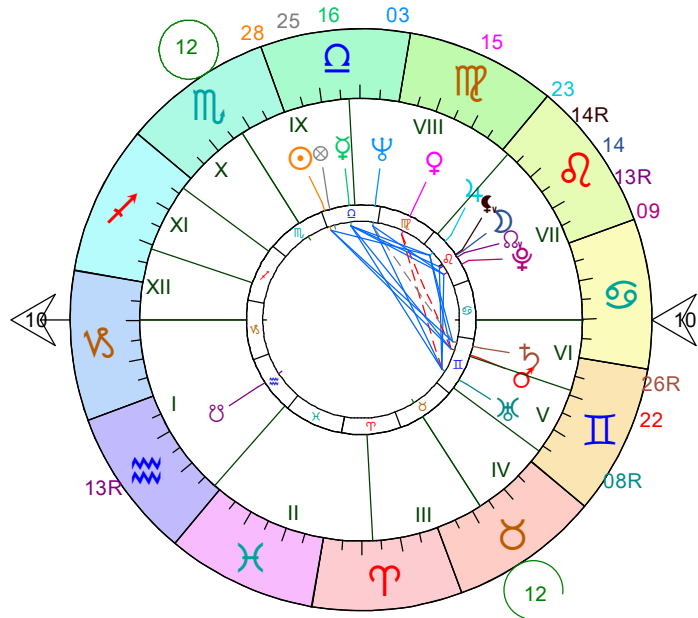

DENEUVE Catherine

1ra Carta

Vi. 22.Oct.1943 13h 30 (12h 30 T.U.)

2E18 - 48N53 PARIS 17 75

MONTAND Yves

2da Carta

Vi. 14.Oct.1921 00h 00 (23h 00 T.U.)

10E49 - 43N52 MONSUMMANO/PI ITALIA

DENEUVE Catherine
MONTAND Yves

Carta Compuesta (puntos medios)