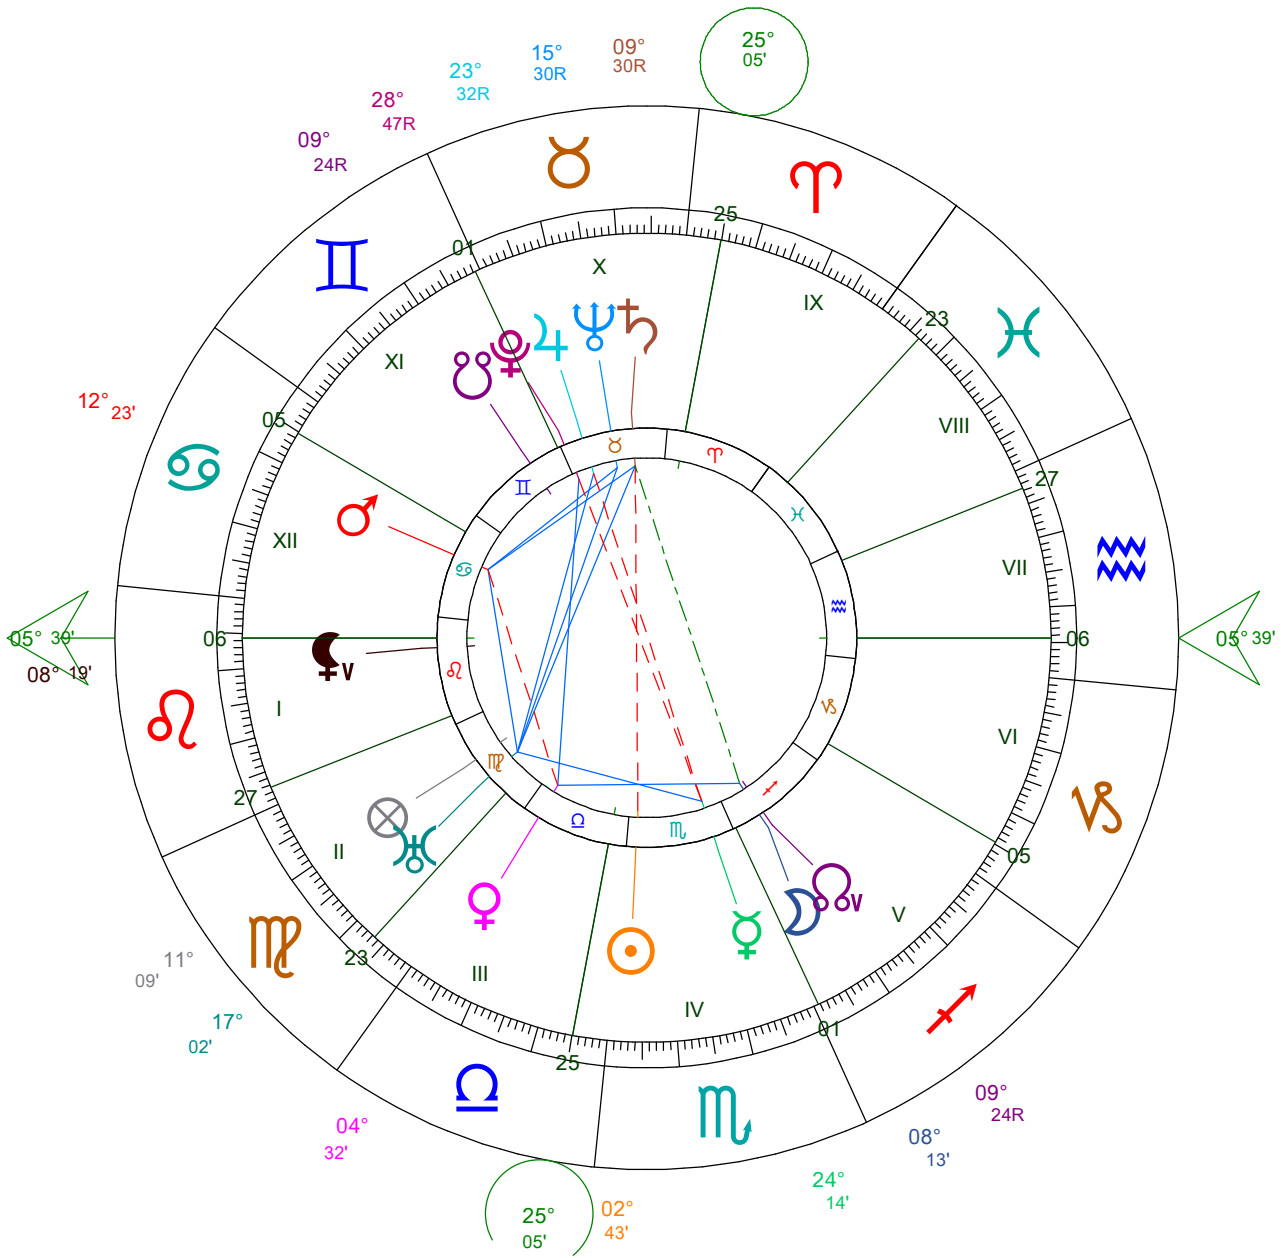

Carta Natal : Martes 25.Oct.1881 23h 15 (23h 33 T.U.), 4W30 - 36N43 MALAGA

Planetas	Casas	☉	☾	☿	♀	♂	♃	♄	♅	♆	♇	♁	♂	♁	MC	AS
☉ 02° 42' 51" ♌	I 05° 39' ♏	☉					♁						♁	♁		♁
☾ 08° 13' 15" ♎	II 27° 20' ♏	☾			*		♁			♁	♁	♁	♁	♁		♁
☿ 24° 14' 25" ♌	III 23° 21' ♎	☿				♁		*		♁					♁	
♀ 04° 31' 58" ♏	IV 25° 05' ♏	♀	*			♁				♁	♁	♁	♁	*		*
♂ 12° 23' 19" ♏	V 00° 44' ♎	♂				♁		*	*	*				*		
♃ 23° 32' 05" ♉ R	VI 05° 17' ♎	♃			♁				♁	♁	♁	♁				
♄ 09° 29' 53" ♉ R	VII 05° 39' ♎	♄	♁	♁		*			♁	♁	♁	♁	♁	♁	♁	♁
♅ 17° 02' 00" ♎	VIII 27° 20' ♎	♅		*	*	♁	♁	♁	♁		♁	♁	♁	♁	♁	♁
♆ 15° 30' 21" ♉ R	IX 23° 21' ♎	♆		*		♁	♁	♁						♁	♁	
♇ 28° 46' 49" ♉ R	X 25° 05' ♎	♇			♁	♁	♁	♁	♁							*
♁ 09° 23' 52" ♎ R	XI 00° 44' ♎	♁		♁	*		♁	♁	♁					♁	♁	♁
♂ 09° 23' 52" ♎ R	XII 05° 17' ♎	♂		♁	♁				♁					*	♁	*
♁ 08° 18' 38" ♏		♁	♁	♁	*		♁		♁		♁	♁	♁	*		♁
♁ 11° 09' 13" ♎		♁		♁	*		♁	♁	♁	♁	♁	♁	♁			
MC 25° 05' 08" ♎		MC	♁	♁								♁				
AS 05° 38' 34" ♏		AS	♁	♁	*		♁				*	♁	*	♁		