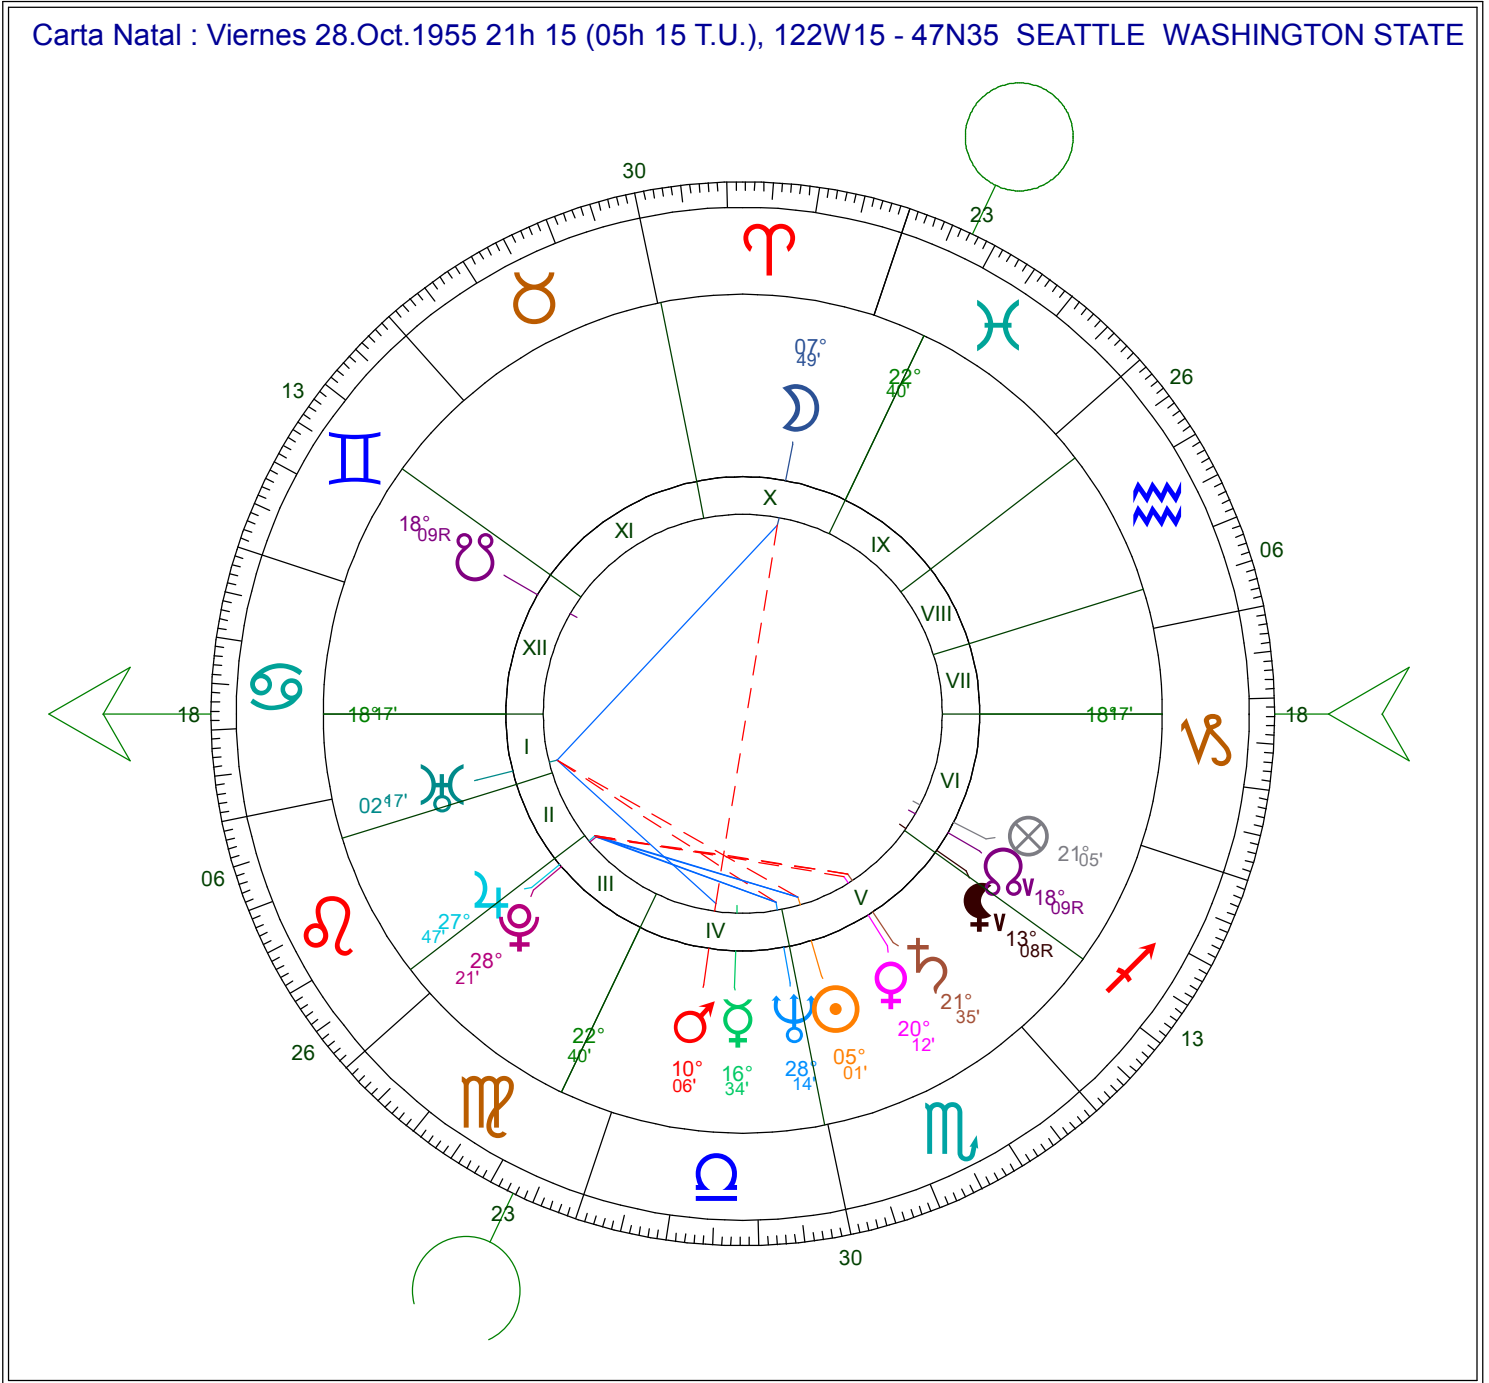

Carta Natal : Viernes 28.Oct.1955 21h 15 (05h 15 T.U.), 122W15 - 47N35 SEATTLE WASHINGTON STATE

Fuerzas	Según Volguine (el Regente del Natal)	...	Fijo		
♃		26	Cardinal		88
♋		19	Mutable		67
♌		19			0
♍		17	Fuego		68
♎		17	Aire		50
♏		14	Agua		37
♐		13	Tierra		0
♑		12			
♒		12	Domicilio		0
♓		6	Exaltación		0
			Detrimento	♀ ♂ ♋	3
			Caída		0