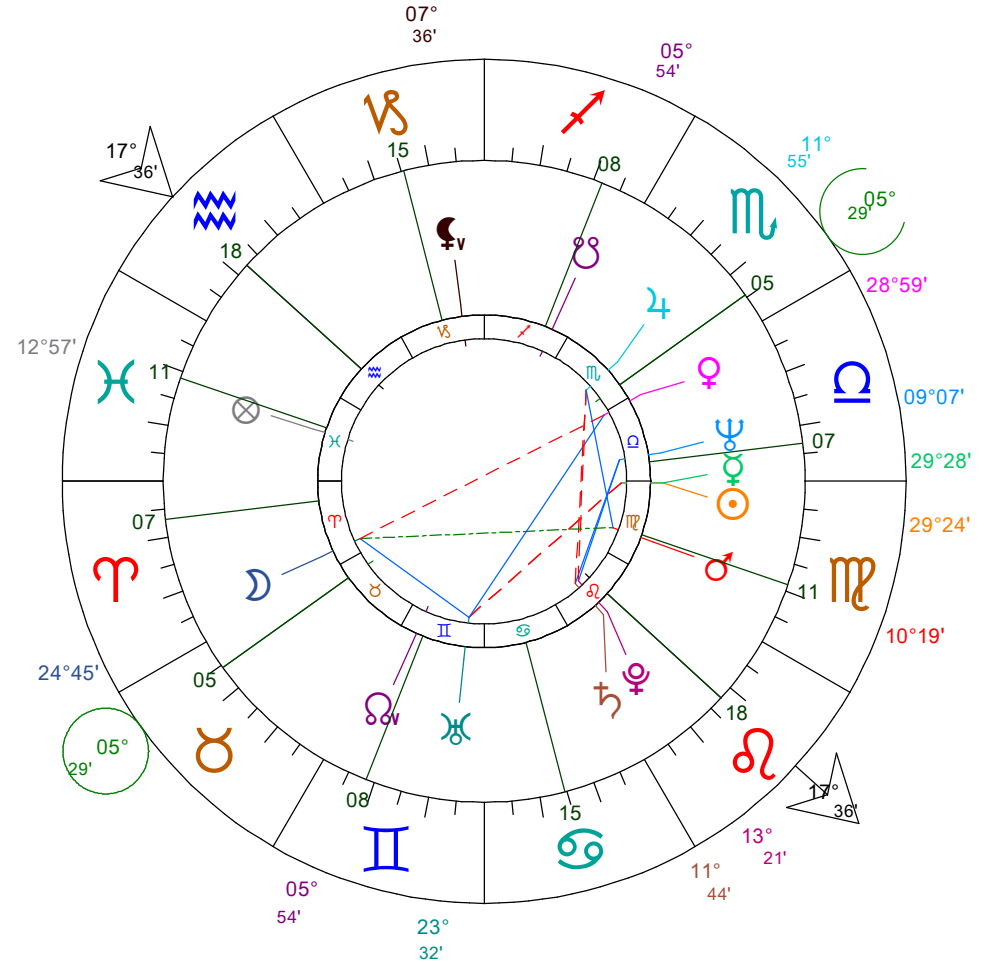

CLINTON Bill

1ra Carta

Lu. 19.Ago.1946 08h 51 (14h 51 T.U.)

93W36 - 33N40 HOPE ARKANSAS

CLINTON Bill  
CLINTON Hillary

Carta Compuesta (puntos medios)

CLINTON Hillary

2da Carta

Do. 26.Oct.1947 20h 00 (02h 00 T.U.)

87W45 - 41N50 CHICAGO ILLINOIS