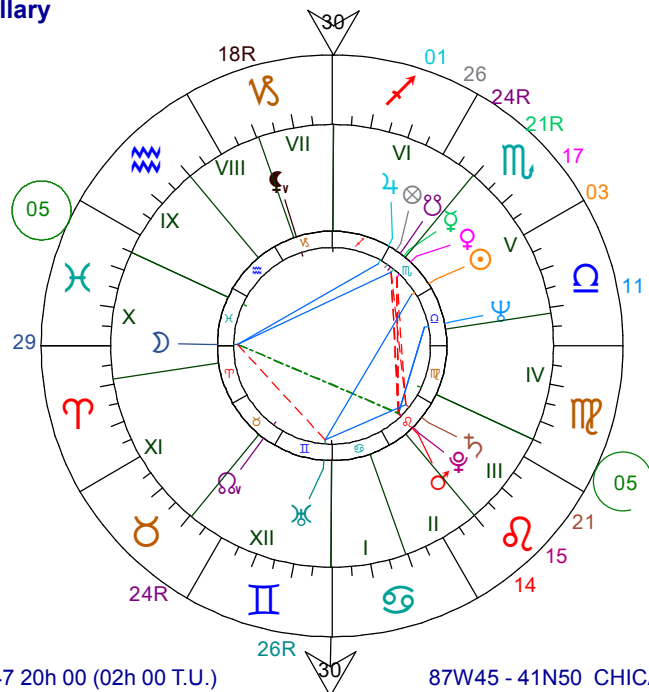

CLINTON Bill

1ra Carta

Lu. 19.Ago.1946 08h 51 (14h 51 T.U.)

93W36 - 33N40 HOPE ARKANSAS

CLINTON Bill  
CLINTON Hillary

Carta Compuesta (puntos medios)

CLINTON Hillary

2da Carta

Do. 26.Oct.1947 20h 00 (02h 00 T.U.)

87W45 - 41N50 CHICAGO ILLINOIS