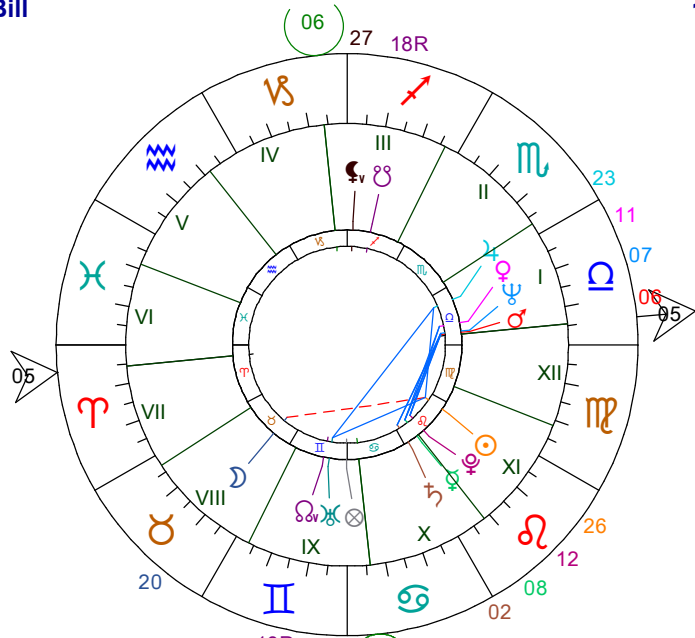

CLINTON Bill

1ra Carta

Lu. 19.Ago.1946 08h 51 (14h 51 T.U.)

93W36 - 33N40 HOPE ARKANSAS

CLINTON Bill  
CLINTON Hillary

Carta Compuesta (puntos medios)

CLINTON Hillary

2da Carta

Do. 26.Oct.1947 20h 00 (02h 00 T.U.)

87W45 - 41N50 CHICAGO ILLINOIS