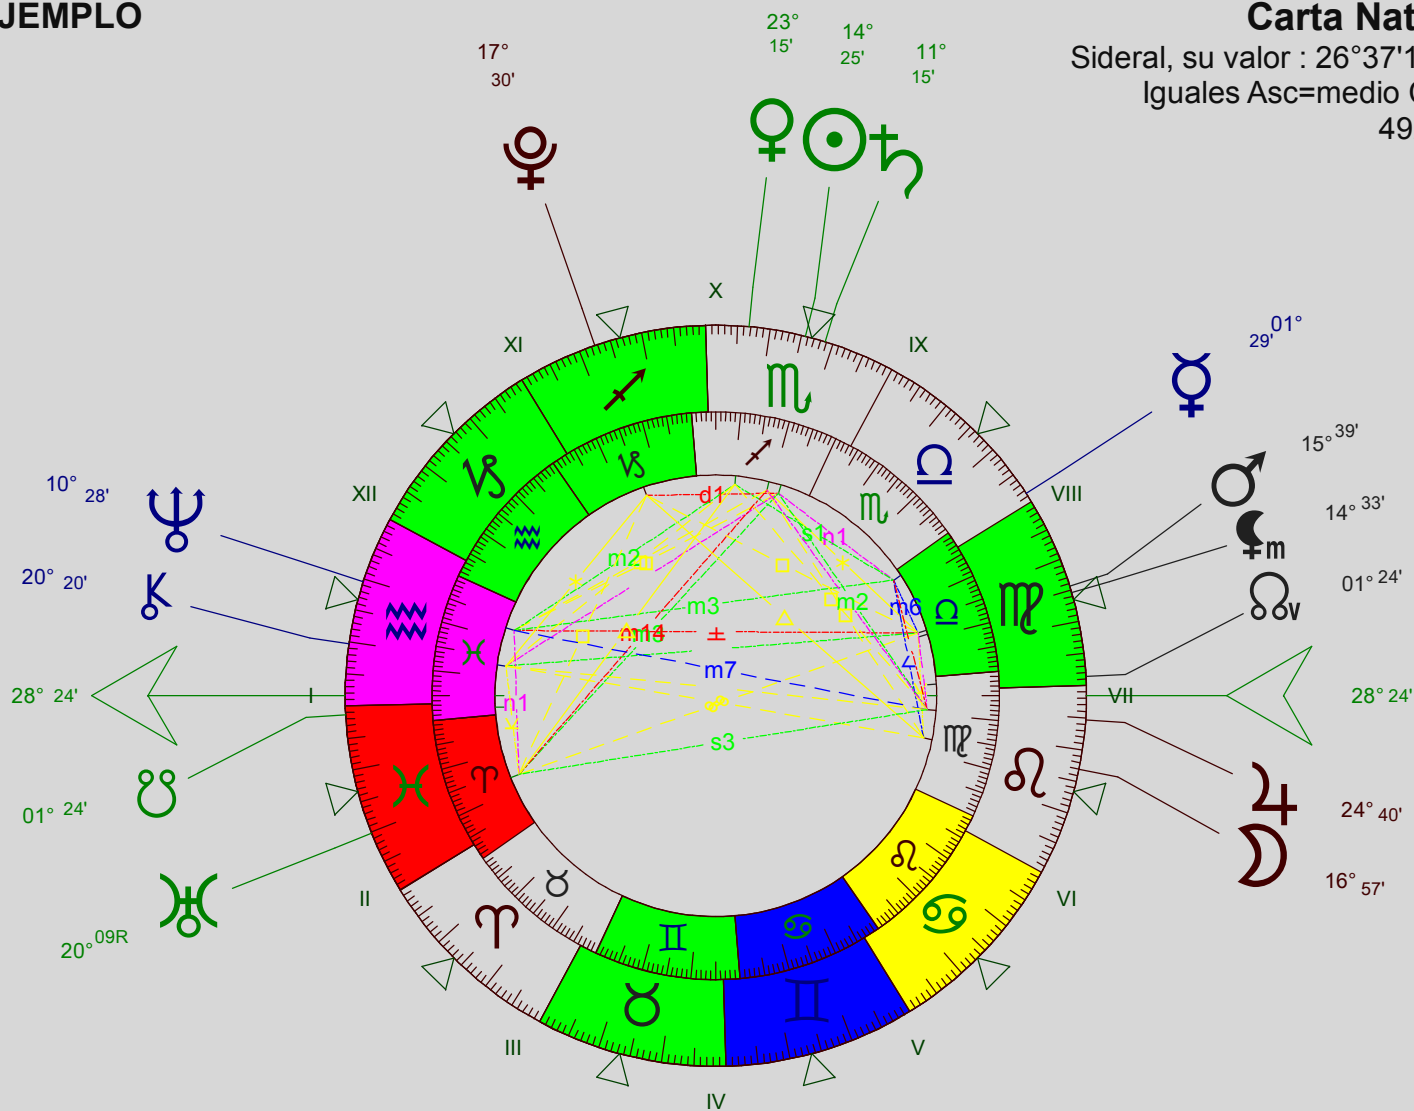

# EJEMPLO

# Carta Natal

Sidereal, su valor : 26°37'18"

Iguales Asc=medio C1

4928

Ju. 03.Dic.2015 14h 15 (13h 15 T.U.)

3W41 - 40N24 Madrid

Natal			II	III	IV	V	VI	VII	VIII	IX	X	XI	XII	I	II
			♋	♌	♍	♎	♏	♐	♑	♒	♓	♈	♉	♊	♋
Natal			♅	♁	♂	♆	♄	♃	♂	♆	♅	♄	♃	♂	♅
II	♋	♅		±	77	129		□	129	77		165	□	40	
III	♌	♁	±			15	∟	*	15		□	20		♁	±
IV	♍	♂	77			51			51			□		△	77
V	♎	♆	129	15	51		∟			51		36	40		129
VI	♏	♄		∟		∟		□	∟		△				
VII	♐	♃	□	*			□					80	♁	126	□
VIII	♑	♆	129	15	51		∟			51		36	40		129
IX	♒	♆	77			51			51			□		△	77
X	♓	♅		□			△						36	□	
XI	♈	♄	165	20	□	36		80	36	□			77	154	165
XII	♉	♃	□			40		♁	40		36	77		129	□
I	♊	♁	40	♁	△			126		△	□	154	129		40
II	♋	♅		±	77	129		□	129	77		165	□	40	