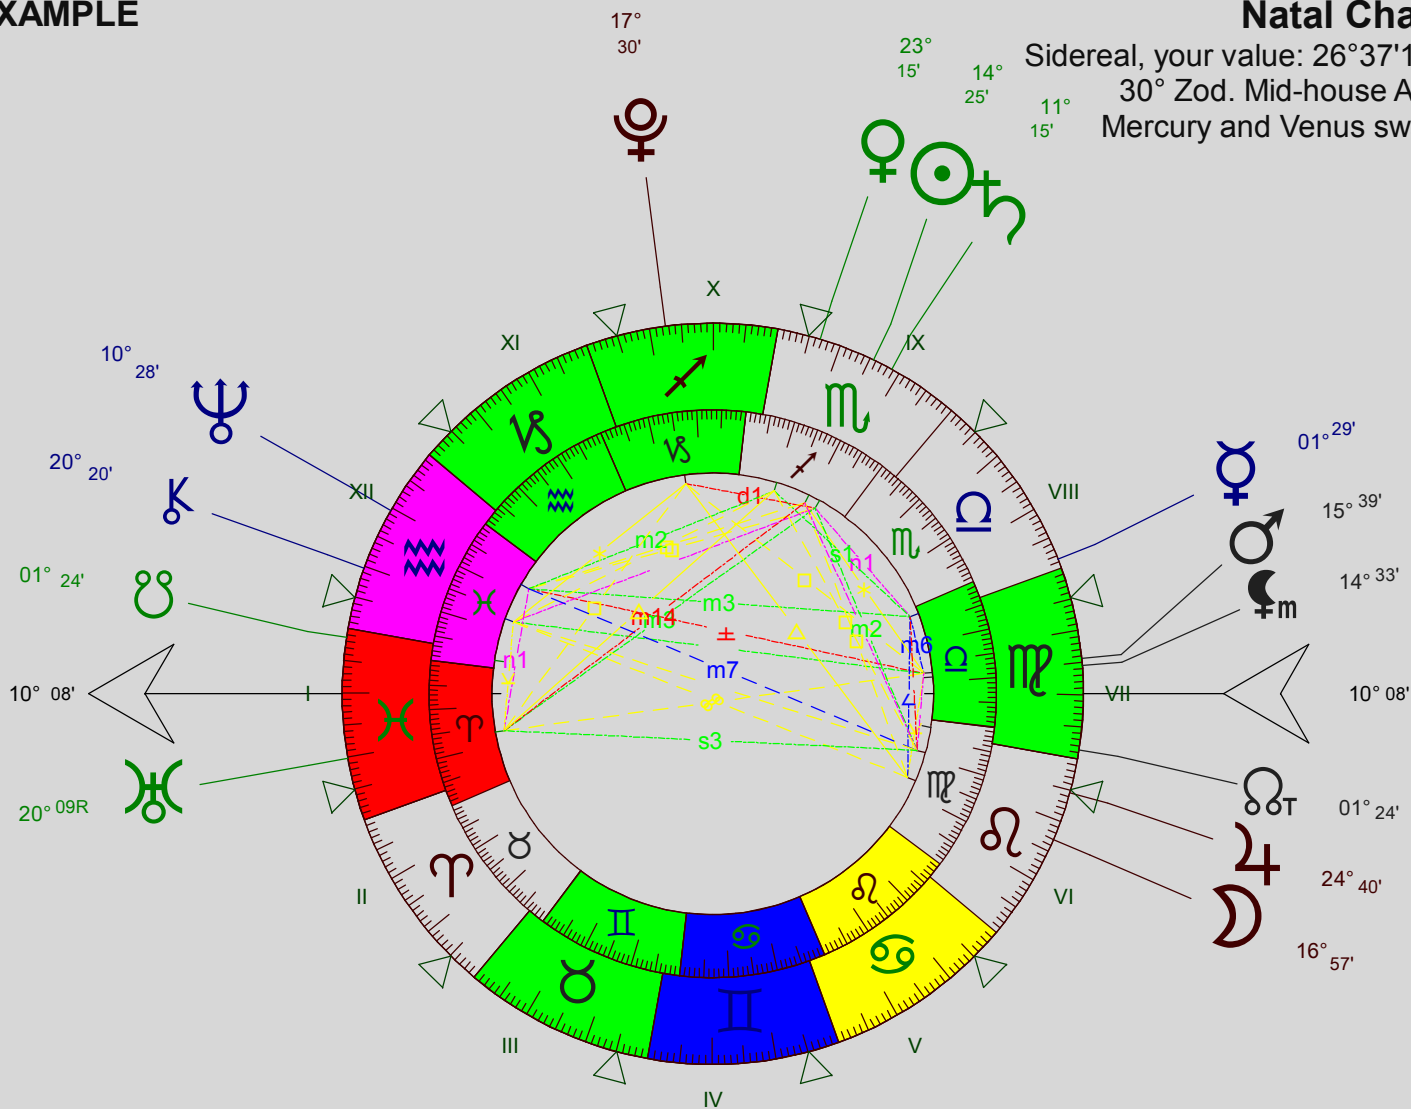

EXAMPLE

Natal Chart

Sidereal, your value: 26°37'18"
 30° Zod. Mid-house Asc
 Mercury and Venus swap

Thu. 03.Dec.2015 14h 15 (13h 15 UT)

2E20 - 48N50 PARIS

Natal			I	II	III	IV	V	VI	VII	VIII	IX	X	XI	XII	I
			♃	♄	♅	♆	♇	♈	♉	♊	♋	♌	♍	♎	♏
Natal			♃	♄	♅	♆	♇	♈	♉	♊	♋	♌	♍	♎	♏
I	♃	♃		±	77	129		□	129	77		165	□	40	
II	♄	♄	±			15	∟	*	15		□	20		♁	±
III	♅	♅	77			51			51			□		△	77
IV	♆	♆	129	15	51		∟			51		36	40		129
V	♇	♇		∟		∟		□	∟		△				
VI	♈	♈	□	*			□					80	♁	126	□
VII	♉	♉	129	15	51		∟			51		36	40		129
VIII	♊	♊	77			51			51			□		△	77
IX	♋	♋		□			△						36	□	
X	♌	♌	165	20	□	36		80	36	□			77	154	165
XI	♍	♍	□			40		♁	40		36	77		129	□
XII	♎	♎	40	♁	△			126		△	□	154	129		40
I	♏	♏		±	77	129		□	129	77		165	□	40	