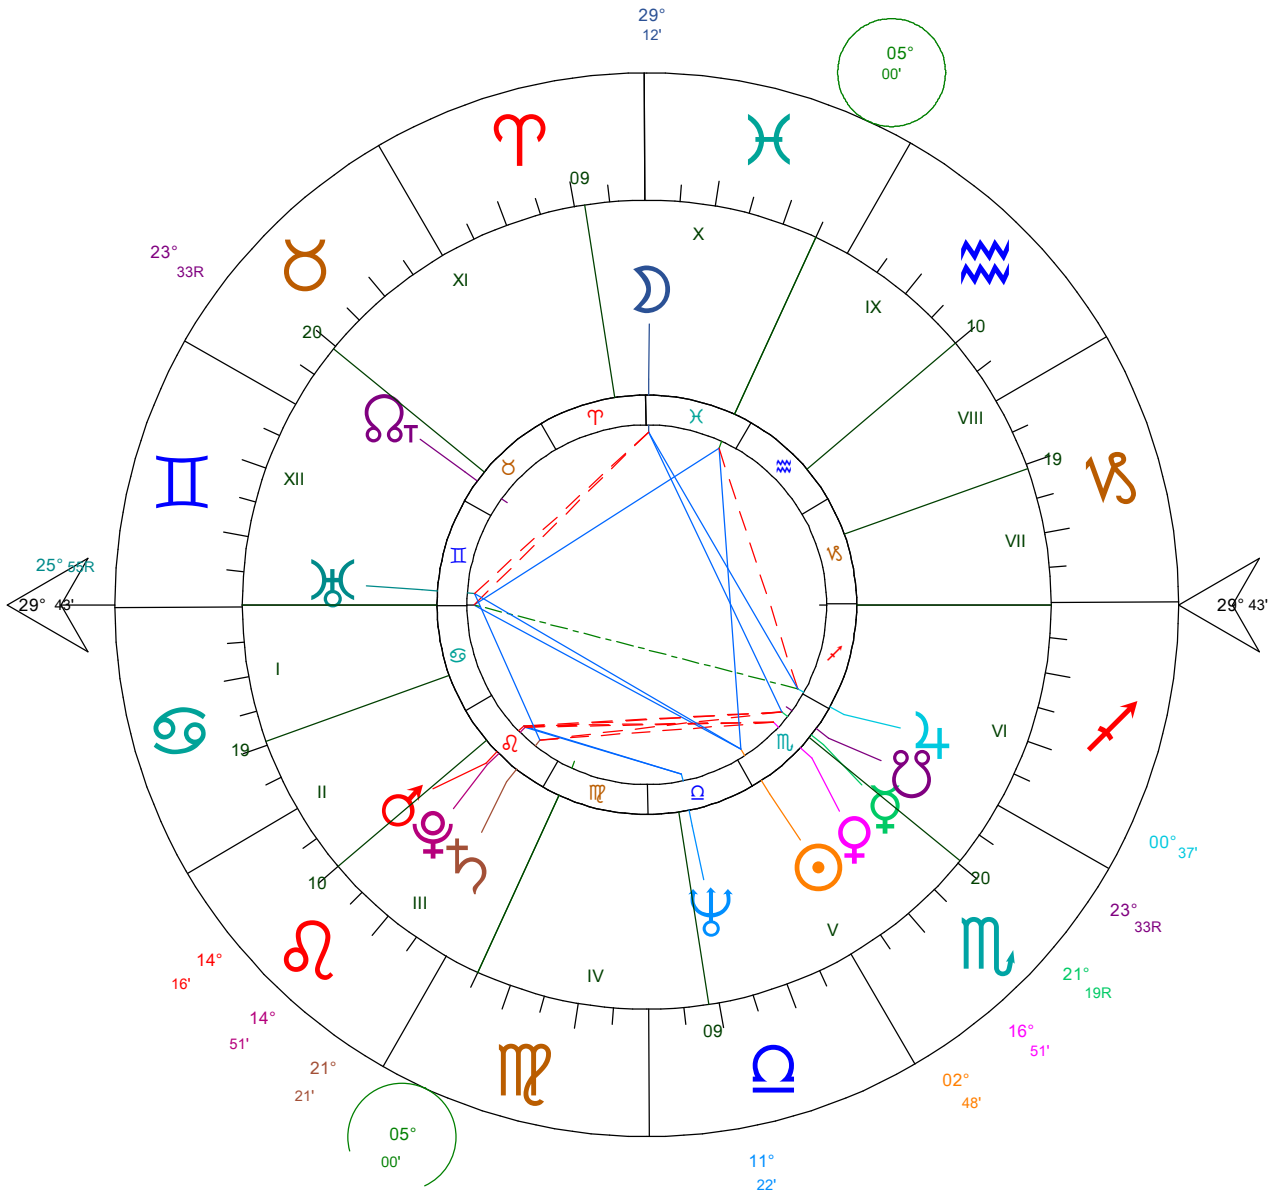

Natal Chart : Sunday 26.Oct.1947 20h 00 (02h 00 UT), 87W45 - 41N50 CHICAGO ILLINOIS

	Planets		Houses		☉	☾	☿	♀	♂	♃	♄	♅	♆	♇	♁	♂	♁	MC	AS
☉	02° 48' 23" ♈	I	29° 43' II	☉														△	△
☾	29° 11' 38" ♊	II	19° 25' ☿	☾		△				△					*	△			□
☿	21° 19' 15" ♊ R	III	09° 57' ♄	☿		△	♂	□	□						□	♁	♂		
♀	16° 51' 05" ♌	IV	05° 00' ♍	♀			♂	□	□						□	♁	♂		
♂	14° 15' 54" ♄	V	08° 34' ♅	♂			□	□		♂		*	♂						
♃	00° 36' 58" ♊ ↗	VI	20° 28' ♎	♃		△									♁	♂	□		♁
♄	21° 20' 36" ♄	VII	29° 43' ♂	♄			□	□	♂		*				♂	□	□		
♅	25° 55' 07" ♊ R	VIII	19° 25' ♁	♅	△	□				*									♂
♆	11° 22' 06" ♅	IX	09° 57' ♁	♆					*				*						
♇	14° 51' 15" ♄	X	05° 00' ♈	♇			□	□	♂	♂			*						
♁	23° 32' 42" ♄ R	XI	08° 34' ♈	♁		*	♁	♁		♁	□								
♂	23° 32' 42" ♎ R	XII	20° 28' ♂	♂		△	♂	♂	♂	□									
MC	05° 00' 29" ♈			MC	△					□									△
AS	29° 42' 59" ♊			AS	△	□				♁	♂								△