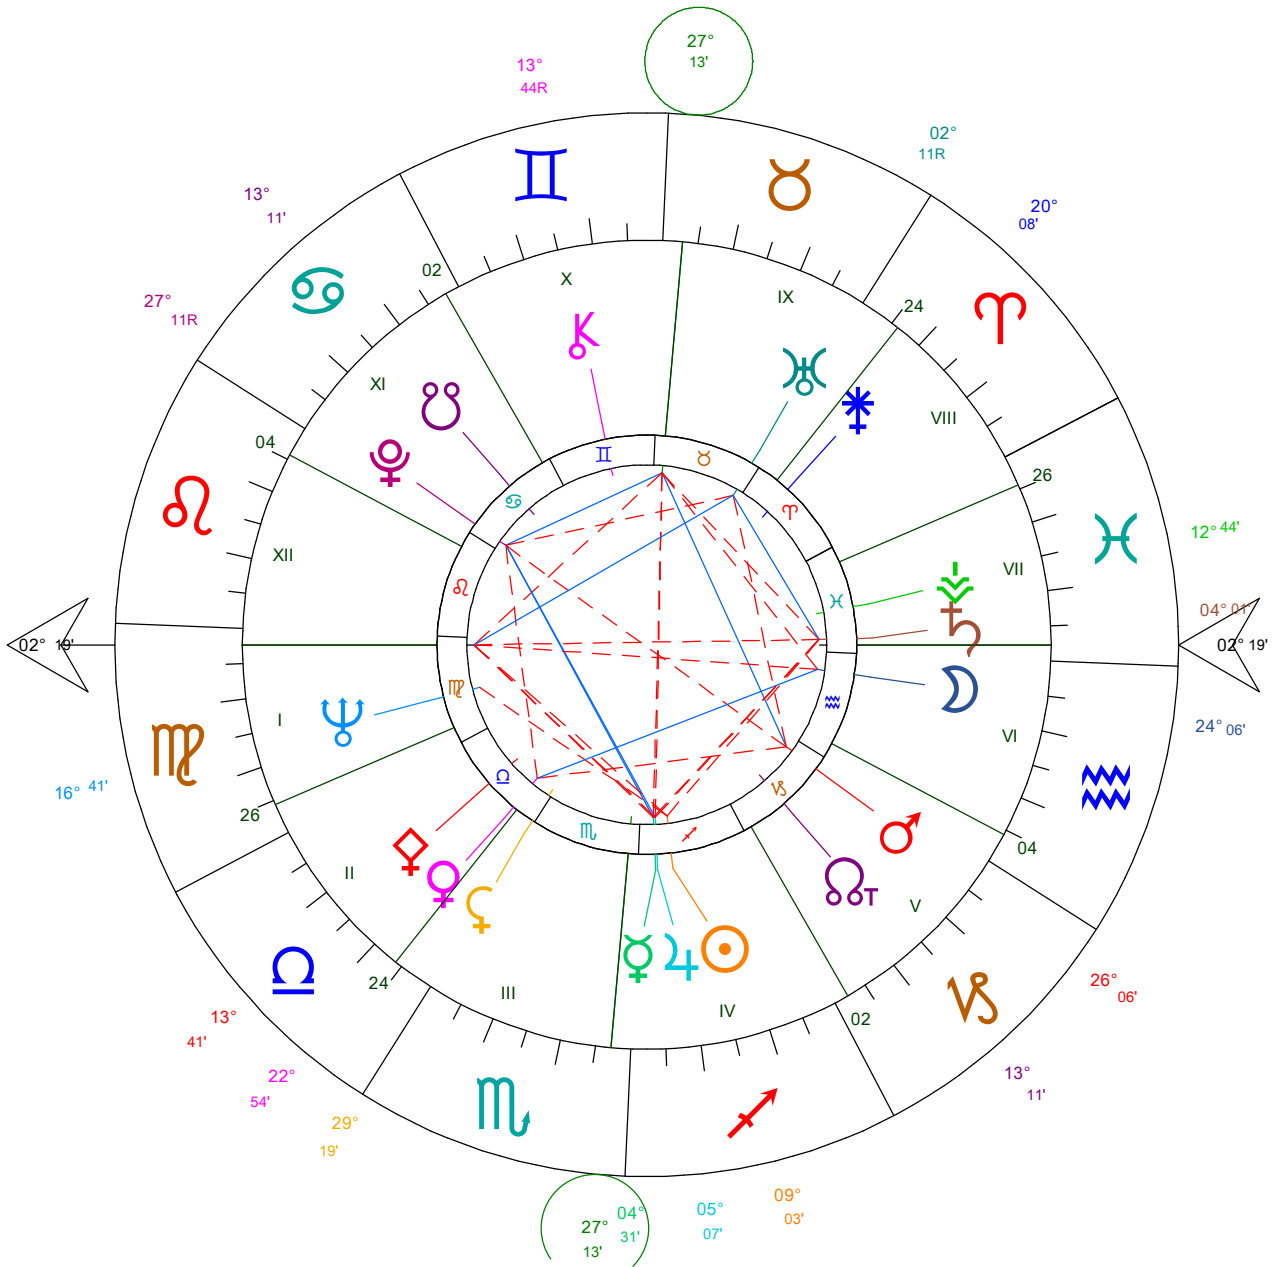

Natal Chart : Sunday 01.Dec.1935 22h 55 (03h 55 UT), 73W54 - 40N51 BRONX NEW YORK

Planets	Houses	☉	☾	♀	♂	♃	♄	♅	♆	♇	♈	♉	♊	♋	♌	♍	♎	♏	MC	AS	♀	♂	♃	♄	♅	♆	♇
☉ 09° 02' 42" ♈	I 02° 19' ♈	☉																		☐	♂						
☾ 24° 06' 04" ♈	II 25° 35' ♈	☾		♂																☐	♂						
♀ 04° 30' 59" ♈	III 23° 59' ♈	♀	♂																	☐	♂						
♂ 26° 06' 26" ♌	V 02° 05' ♌	♂																		☐	♂						
♃ 05° 07' 19" ♌	VI 04° 16' ♌	♃	♂	♂																☐	♂						
♄ 04° 01' 05" ♌	VII 02° 19' ♌	♄																		☐	♂						
♅ 02° 11' 08" ♌ R	VIII 25° 35' ♌	♅																		☐	♂						
♆ 16° 41' 15" ♌	IX 23° 59' ♌	♆																		☐	♂						
♇ 27° 10' 48" ♌ R	X 27° 13' ♌	♇		♂	♂															☐	♂						
♈ 13° 44' 13" ♌ R	XI 02° 05' ♌	♈	♂																	☐	♂						
♉ 29° 19' 07" ♌	XII 04° 16' ♌	♉	♂																	☐	♂						
♊ 13° 11' 15" ♌		♊																		☐	♂						
♋ 13° 11' 15" ♌		♋																		☐	♂						
MC 27° 12' 40" ♌		MC		♂	♂															☐	♂						
AS 02° 18' 30" ♌		AS	♂	♂	♂															☐	♂						
♀ 13° 41' 23" ♌		♀	♂																	☐	♂						
♂ 20° 08' 15" ♌		♂	♂	♂	♂															☐	♂						