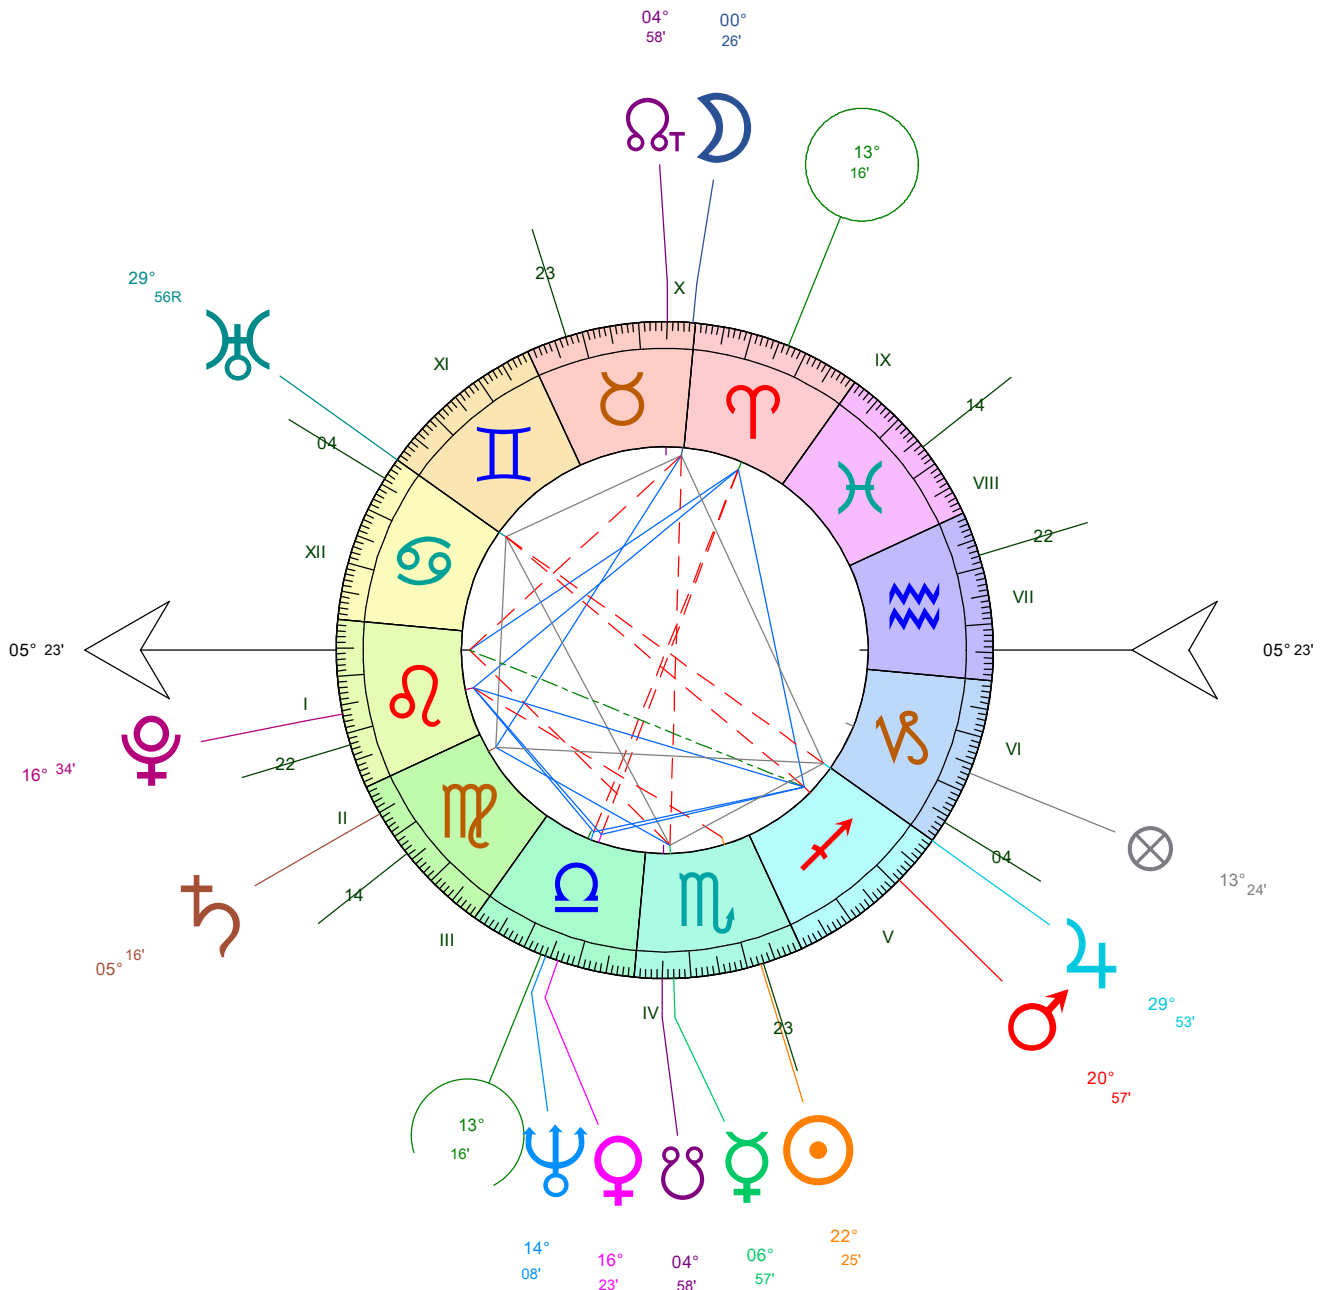

Natal Chart : Sunday 14.Nov.1948 21h 14 (21h 14 UT), 0W10 - 51N30 London

Strengths	Volguine (Natal Ruler)	...	Fixed	...	73
♃		26	Mutable		59
♅		25	Cardinal		47
♀		22			
♂		21	Fire		66
☾		19	Air		51
☉		19	Water		33
♄		18	Earth		29
♆		15			
♁		10	Rulership ♀ ♃		2
♿		4	Exaltation ☾		1
			Detriment		0
			Fall		0