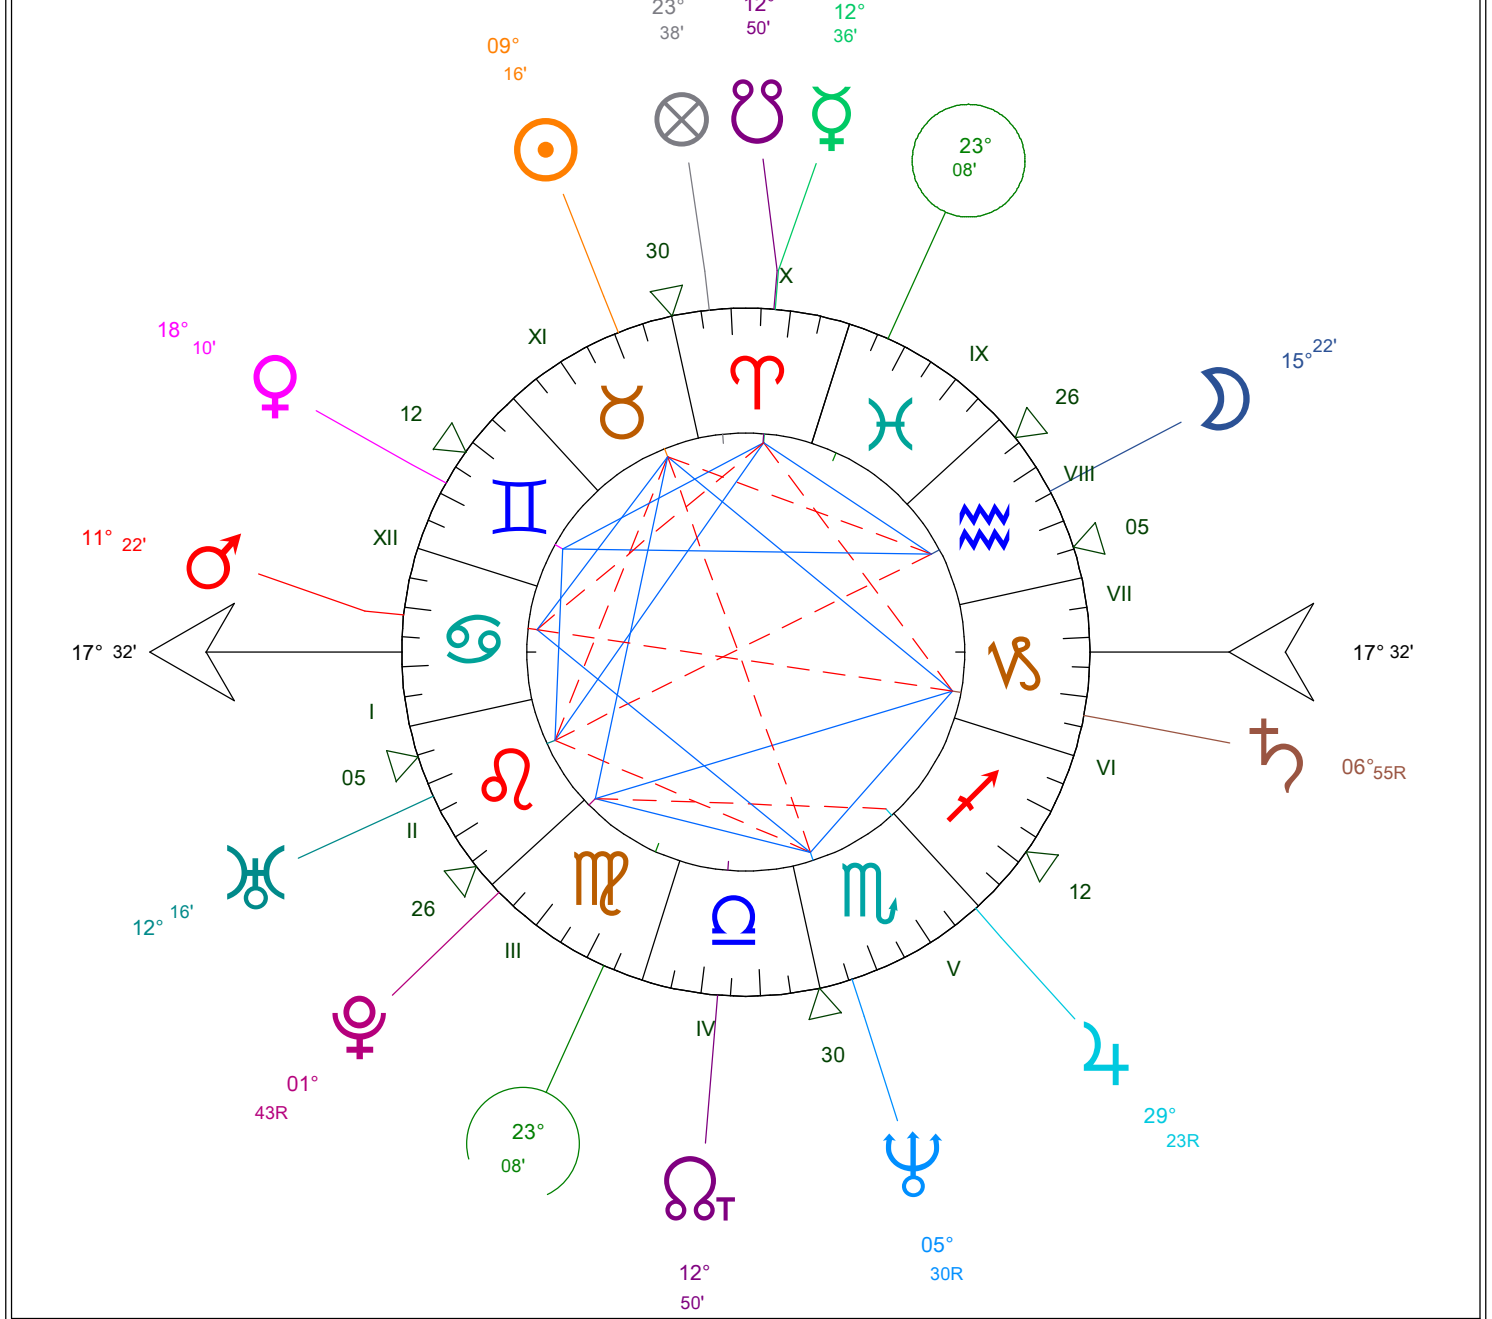

Natal Chart : Thursday 30.Apr.1959 09h 40 (08h 40 UT) 6E09 - 46N11 Geneva GE

	Planets		Houses		☉	☾	☿	♀	♂	♃	♄	♅	♆	♇	♁	♂	MC	AS
☉	09° 15' 44"♈	I	17° 32'♈	☉	☐			*		△	☐	♁	♁					
☾	15° 22' 19"♋	II	05° 19'♈	☾	☐		*	△				♁			♁	*		
☿	12° 35' 37"♈	III	26° 02'♈	☿		*	*	*	☐	☐	△			♁	♁	♁		☐
♀	18° 09' 48"♈	IV	23° 08'♈	♀		△	*				*			♁	*	*	☐	
♂	11° 21' 31"♈	V	29° 50'♈	♂	*		☐			♁				☐	☐			♁
♃	29° 22' 57"♎R	VI	12° 01'♈	♃										☐			△	
♄	06° 54' 46"♋R	VII	17° 32'♈	♄	△		☐		♁				*	♁	☐	☐		
♅	12° 16' 05"♈	VIII	05° 19'♈	♅	☐	♁	△	*					☐	*	♁			
♆	05° 29' 36"♎R	IX	26° 02'♈	♆	♁				△	*	☐		*					
♇	01° 42' 56"♎R	X	23° 08'♈	♇	△					☐	△		*					
♁	12° 50'♈	XI	29° 50'♈	♁		△	♁	△	☐	☐	*							☐
♂	12° 50'♈	XII	12° 01'♈	♂		*	♁	*	☐	☐	△							☐
♁	23° 38'♈			♁				*										☐
MC	23° 08'♈			MC				☐		△								△
AS	17° 32'♈			AS			☐		♁							☐	☐	☐