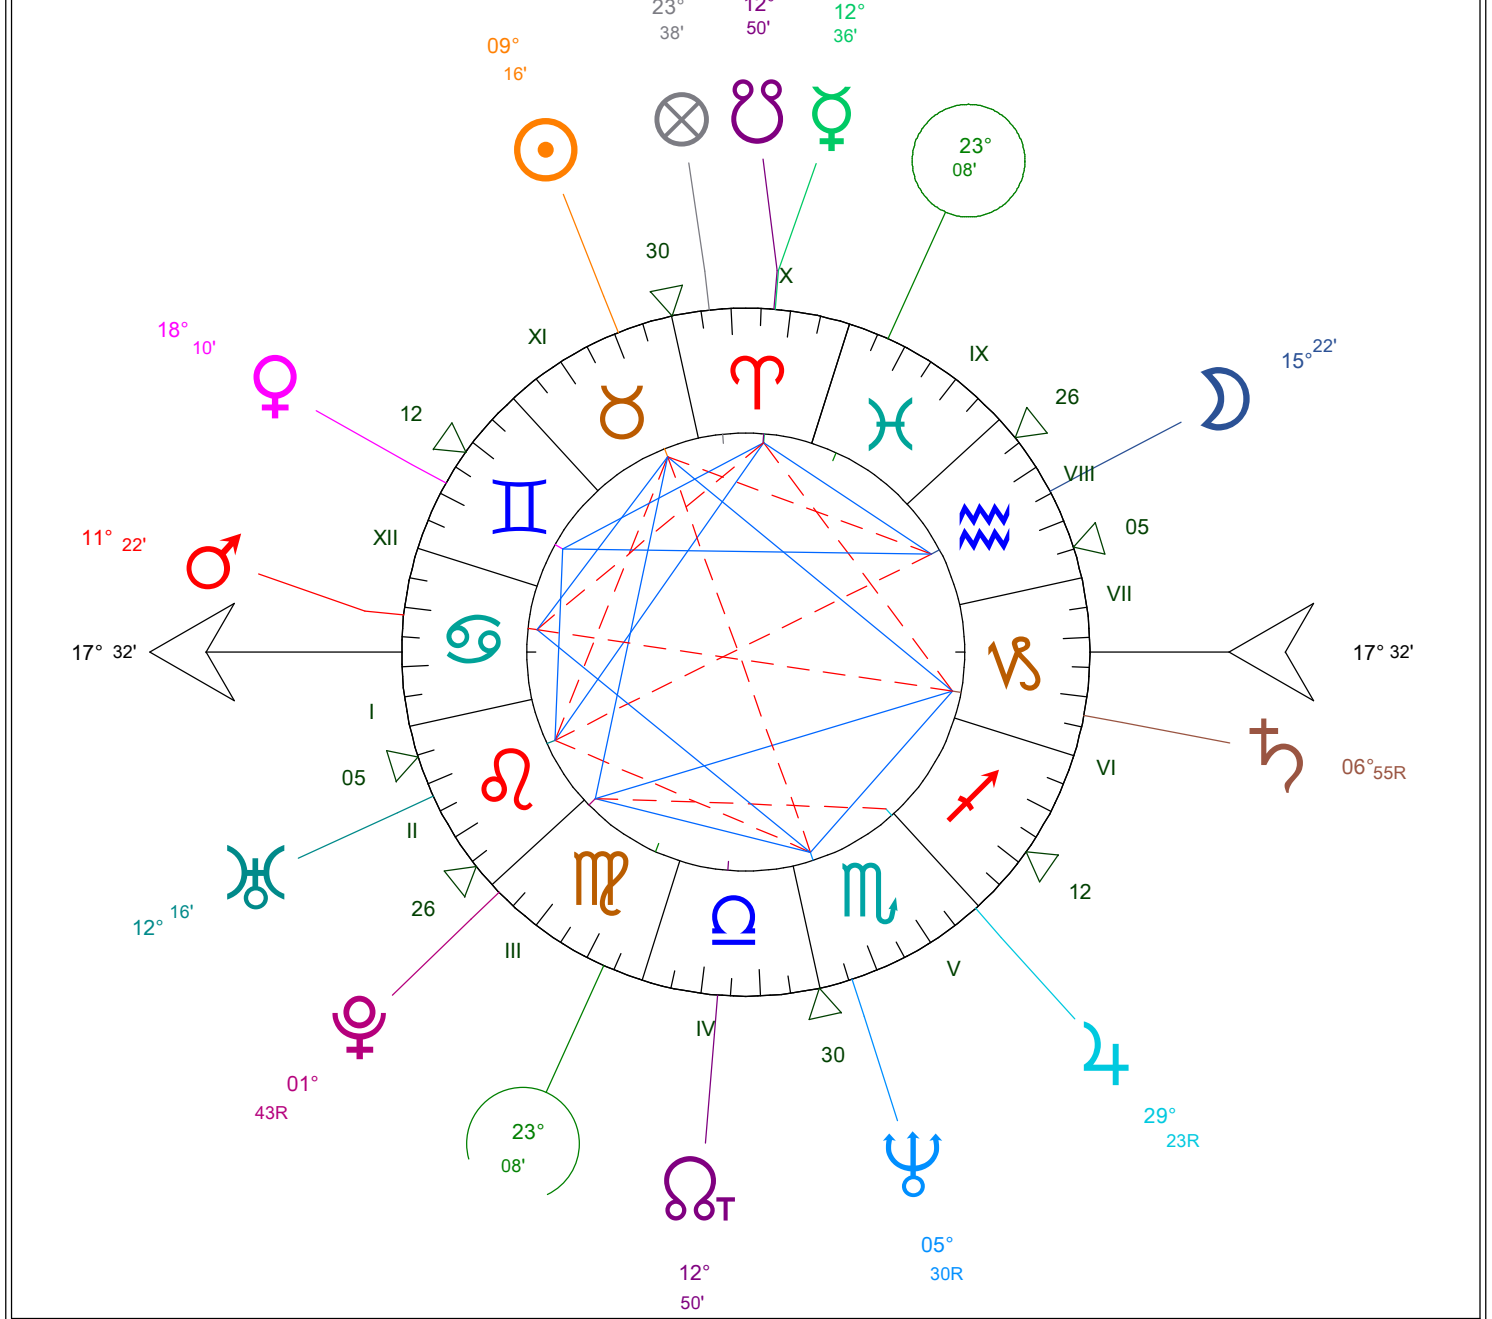

Natal Chart : Thursday 30.Apr.1959 09h 40 (08h 40 UT) 6E09 - 46N11 Geneva GE

	Planets		Houses		☉	☽	♀	♂	♃	♄	♅	♆	♁	☊	☋	MC	AS
☉	09° 15' 44" ♈	I	17° 32' ♈	☉	☐			*	△	☐	☐	☐					
☽	15° 22' 19" ♋	II	05° 19' ♋	☽	☐		*	△			☐	☐					
♀	12° 35' 37" ♈	III	26° 02' ♋	♀		*	*	☐		☐	△		☐	♂			☐
♀	18° 09' 48" ♈	IV	23° 08' ♎	♀		△	*				*		△	*	*	☐	
♂	11° 21' 31" ♈	V	29° 50' ♏	♂	*		☐		♂		△		☐	☐			♂
♃	29° 22' 57" ♎ R	VI	12° 01' ♎	♃									☐			△	
♄	06° 54' 46" ♋ R	VII	17° 32' ♋	♄	△		☐	♂				*	△	☐	☐		
♅	12° 16' 05" ♋	VIII	05° 19' ♋	♅	☐	♂	△	*				☐	*	△			
♅	05° 29' 36" ♎ R	IX	26° 02' ♋	♅	♂			△		*	☐		*				
♆	01° 42' 56" ♎ R	X	23° 08' ♋	♆	△				☐	△		*					
♁	12° 50' ♏	XI	29° 50' ♈	♁		△	♂	△	☐		☐	*					☐
☊	12° 50' ♈	XII	12° 01' ♈	☊		*	♂	*	☐		☐	△					☐
☋	23° 38' ♈			☋				*									☐
MC	23° 08' ♋			MC			☐		△								△
AS	17° 32' ♈			AS			☐	♂						☐	☐	☐	△