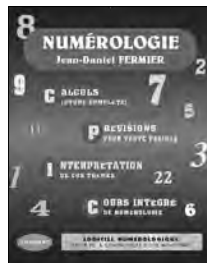

AUTRES LOGICIELS

Pour ceux qui s'intéressent à des sciences divinatoires complémentaires à l'astrologie, nous proposons également des logiciels dans le domaine de la numérologie et des tarots. Voici quelques exemples. (*Logiciels disponibles pour système Windows uniquement*).

NUMÉROLOGIE Jean-Daniel Fermier

Ce logiciel pour ordinateurs PC est pratique, complet et simple d'utilisation. Il regroupe les fonctions les plus utilisées par les numérologues. Il a été créé en collaboration avec Jean-Daniel Fermier, numérologue renommé, auteur de nombreux ouvrages. Ce programme inclut ses méthodes de calculs et de prévisions, l'interprétation des thèmes, ainsi qu'un cours de numérologie en 17 leçons (pour débutants et amateurs).

Prix : 159 €

LE TAROT DE MARSEILLE

Créé en collaboration avec Sandrine Millet, ce logiciel pour PC vous permet de tirer vous-même les tarots. Grâce aux deux tirages proposés (Tirage en Croix de 4 cartes et Tirage Astrologique de 12 cartes), vous obtiendrez des renseignements précieux sur toute question concernant le domaine des finances, des sentiments ou du travail, ainsi que sur ce qui peut vous attendre dans les mois à venir. Un cours sur les Tarots est intégré au programme.

Prix : 90 €

LES ÉDITIONS AURÉAS

Spécialisés en astrologie depuis plus de 25 ans, nous proposons de nombreux outils pour les astrologues amateurs et professionnels. Pour ceux qui possèdent un ordinateur PC fonctionnant avec Windows (10, 8, 7, Vista ou XP-sp3), nous avons créé toute une gamme de logiciels pratiques, puissants et simples d'utilisation. Ceux-ci vous permettront d'obtenir rapidement, sur écran ou imprimante, toutes vos cartes du ciel avec une excellente qualité.

Vous trouverez sur notre site internet www.aureas.eu toutes les informations nécessaires sur nos programmes, ainsi qu'une rubrique "Comment choisir votre logiciel" qui vous aidera à déterminer quel est celui qui correspondra le mieux à vos besoins.

Un comparatif d'une dizaine de pages est par ailleurs également disponible sur notre site et présente les logiciels suivants : *Astro-PC* (versions de Base et Professionnelle), logiciels de la gamme *Infociel* et logiciels de la gamme *Auteurs*. Ce document vous résumera ce que fait (ou ne fait pas) chaque programme.

Notre logiciel le plus vendu, nommé *Infociel Windows*, répondra par exemple à la demande de la plupart des astrologues débutants et amateurs, vu qu'il permet de calculer les cartes du ciel les plus fréquemment utilisées en astrologie : Thème natal, Transits, Révolutions solaires et lunaires, Progressions, Directions, Comparaisons de thèmes, etc.

Les professionnels et chercheurs en astrologie pourront se tourner vers la gamme supérieure, nommée *Astro-PC* (version de Base ou Professionnelle), qui propose de très nombreuses possibilités supplémentaires.

Nos logiciels sont régulièrement améliorés et actualisés. Vous bénéficiez donc de la certitude d'avoir toujours un programme adapté à vos besoins grâce aux possibilités de mise à jour.

Notre professionnalisme et la qualité de notre service après-vente sont par ailleurs à votre disposition pour vous assurer une utilisation optimale de nos produits.

Des versions de démonstration de nos logiciels peuvent être téléchargées sur notre site www.aureas.eu. Pour l'astrologie, vous pourrez par exemple tester gratuitement nos différents programmes avec votre thème de naissance.