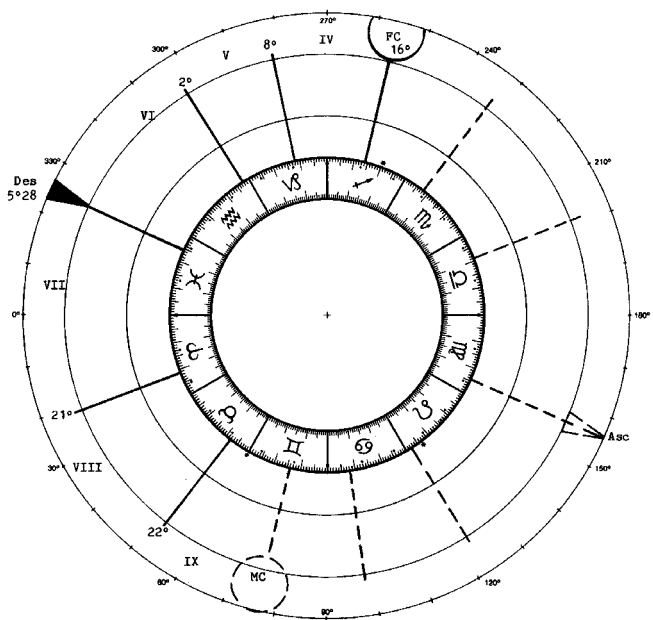

LATITUDE 36° N.						LATITUDE 37° N.						LATITUDE 38° N.					
SIDEREAL TIME	10	11	12	Asc	2	3	10	11	12	Asc	2	3	10	11	12	Asc	2	3
	♌	♍	♎	♏	♐	♑	♌	♍	♎	♏	♐	♑	♌	♍	♎	♏	♐	♑
h m s	°	°	°	°	°	°	°	°	°	°	°	°	°	°	°	°	°	°
14 54 08	16	10	1	25 19	8	16	16	9	1	24 37	7	16	16	9	♎	23 53	7	17
15 18 20	22	15	7	2 16	16	24	22	15	6	1 35	16	24	22	15	6	0053	15	24
15 38 50	27	20	12	8 31	23	♄	27	19	11	7 51	23	♄	27	19	11	7 10	23	♄
15 51 16	♌	22	15	12 28	27	3	♌	22	14	11 50	27	3	♌	22	14	11 10	27	3
15 59 37	2	24	17	15 11	♑	6	2	24	16	14 34	♑	6	2	24	16	13 56	♑	6
16 24 56	8	♎	23	23 48	9	13	8	♎	23	23 15	9	13	8	♎	22	22 41	9	13
16 29 11	9	1	24	25 18	10	14	9	1	24	24 46	10	14	9	1	24	24 13	10	14
16 33 27	10	2	26	26 49	11	15	10	2	25	26 18	12	15	10	2	25	25 46	12	15
16 37 43	11	3	27	28 21	13	16	11	3	26	27 51	13	16	11	3	26	27 20	13	16
16 42 00	12	4	28	29 54	14	17	12	4	27	29 25	15	17	12	4	27	28 56	15	18
16 46 17	13	5	29	1x28	16	18	13	5	29	1x01	16	19	13	5	28	0x32	16	19
16 50 35	14	6	♋	3 03	17	20	14	6	♋	2 37	17	20	14	6	29	2 10	18	20
16 54 53	15	7	1	4 39	19	21	15	7	1	4 14	19	21	15	7	♋	3 48	19	21
16 59 11	16	8	3	6 16	20	22	16	8	2	5 52	20	22	16	8	2	5 28	21	22
17 03 30	17	9	4	7 53	22	23	17	9	3	7 32	22	23	17	9	3	7 08	22	23
17 07 49	18	10	5	9 32	23	24	18	10	5	9 12	23	24	18	10	4	8 50	24	24
17 12 09	19	11	6	11 11	24	25	19	11	6	10 52	25	25	19	11	5	10 33	25	26
HOUSES	4	5	6	7	8	9	4	5	6	7	8	9	4	5	6	7	8	9

LATITUDE 36° S.   LATITUDE 37° S.   LATITUDE 38° S.

1. Sidereal Time = *Temps Sidéral* • Sternzeit • *Tiempo Sideral* • Tempo Siderale
2. Houses = *Maisons* • Häuser • *Casas* • Case