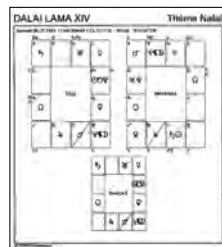

Vous pouvez ainsi démarrer avec un seul module de base et en rajouter par la suite selon vos besoins pour constituer l'ensemble qui répondra le mieux à vos habitudes de travail.

Voici les différentes versions d'Infociel :

- Infociel Windows (astrologie traditionnelle et humaniste)
- Infociel Interprétation
- Infociel Recherche de Dates (astrologie prévisionnelle et karmique)
- Astrologie Karmique Irène Andrieu
- Astrologie Catherine Aubier
- Astrologie Elizabeth Teissier
- Thème Enfant Martine Barbault
- Spécial Astrologie Uranienne

Nous diffusons également d'autres logiciels d'astrologie, ainsi que des programmes de numérogie, tarots et biorythmes.