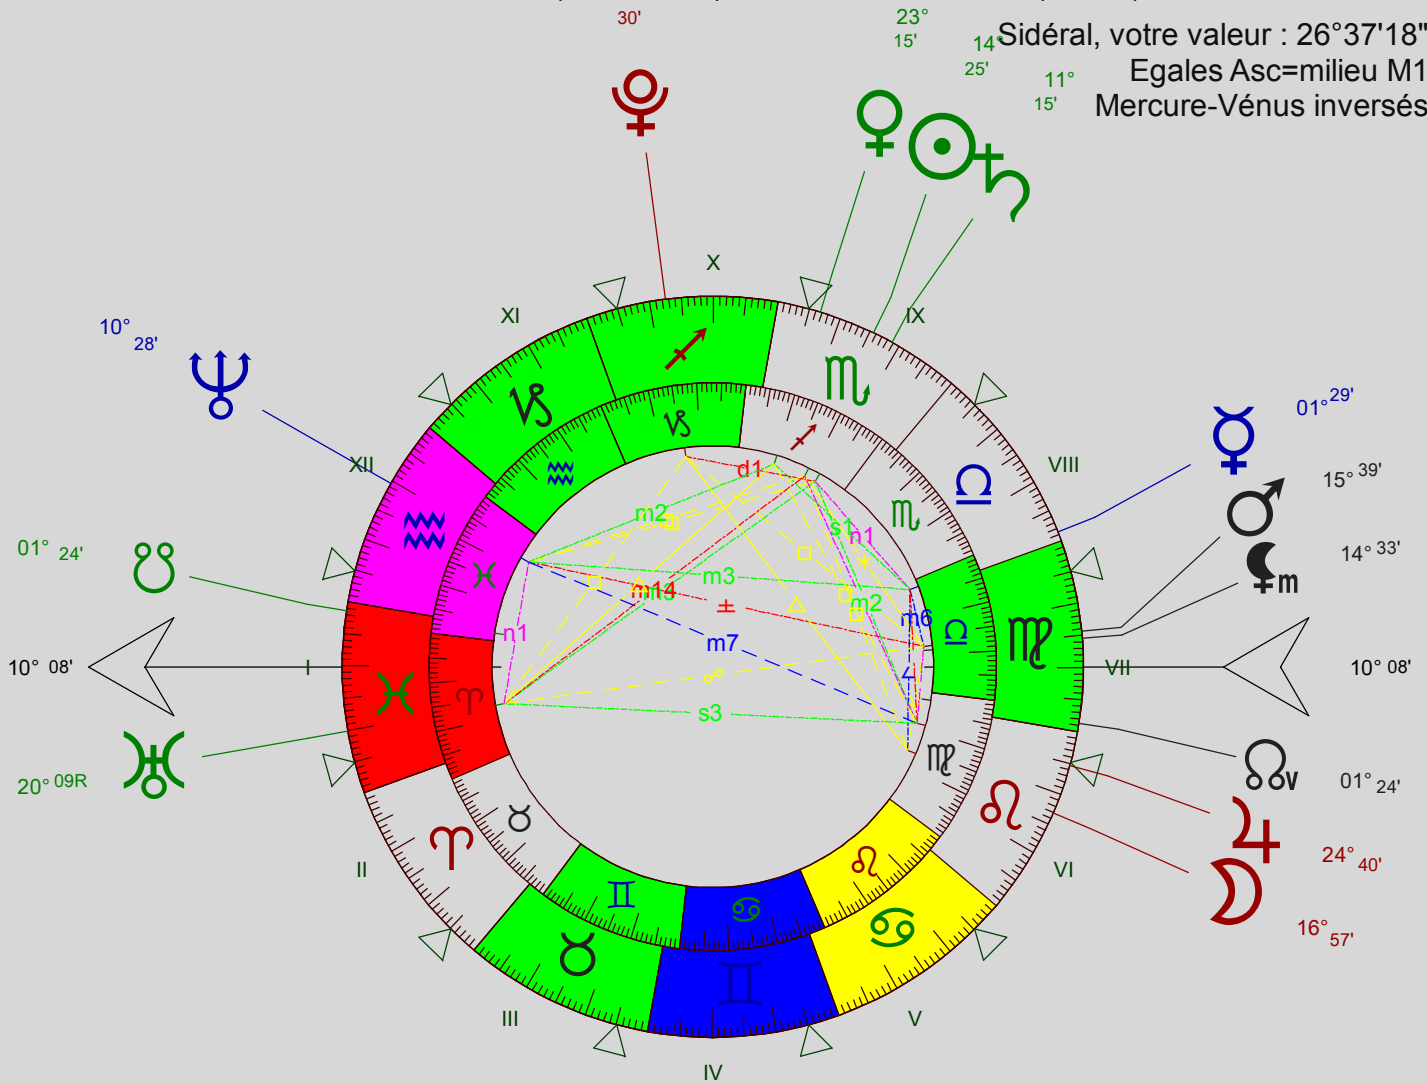

EXEMPLE

Thème Natal

Thème Natal : Jeudi 03.Déc.2015 14h 15 (13h¹⁵ T.U.), 2E20 - 48N50 PARIS (sidéral)

Sidéral, votre valeur : 26°37'18"

Egales Asc=milieu M1

Mercure-Vénus inversés

Natal			I	II	III	IV	V	VI	VII	VIII	IX	X	XI	XII	I
Natal			♄	♃	♂	♂	♄	♃	♂	♂	♂	♂	♂	♂	♂
Natal			♅	♄	♂	♂	♄	♃	♂	♂	♂	♂	♂	♂	♂
I	♄	♅		±	77	129		□	129	77		165	□	40	
II	♃	♄	±			15	∨	*	15		□	20		♂	±
III	♂	♂	77			51			51			□		△	77
IV	♂	♂	129	15	51		∨			51		36	40		129
V	♄	♄		∨		∨		□	∨		△				
VI	♃	♃	□	*			□					80	♂	126	□
VII	♂	♂	129	15	51		∨			51		36	40		129
VIII	♂	♂	77			51			51			□		△	77
IX	♂	♂		□			△							36	□
X	♄	♄	165	20	□	36		80	36	□				77	154
XI	♂	♂	□			40		♂	40		36	77		129	□
XII	♂	♂	40	♂	△			126		△	□	154	129		40
I	♄	♅		±	77	129		□	129	77		165	□	40	