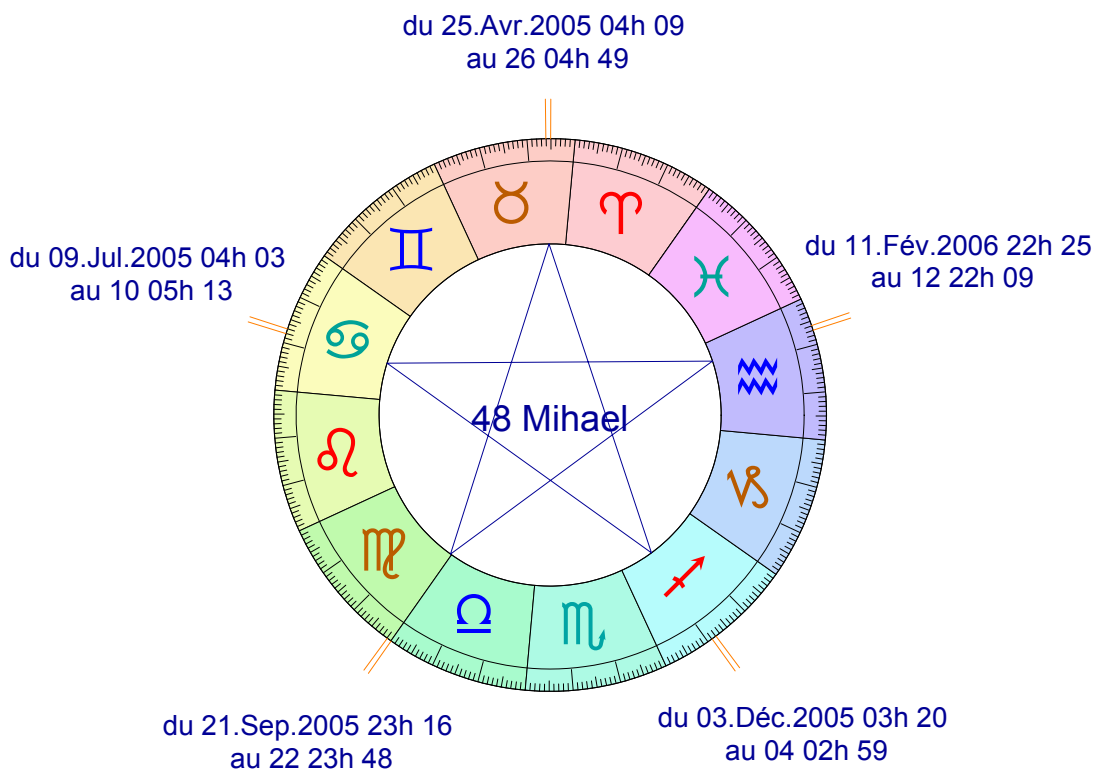

# HERGE

# Soleil: Périodes des Anges

Soleil: Périodes des Anges : Mercredi 22.Mai.1907 07h 30 (07h 30 T.U.), 4E23 - 50N49 ETTERBEEK

Domicile (natal) ☉ = 13 Yezalel ; Ange servant = 23 Melahel

Natal: Gouverneur du jour= ♃ , Gouverneur de l'Heure= ♀