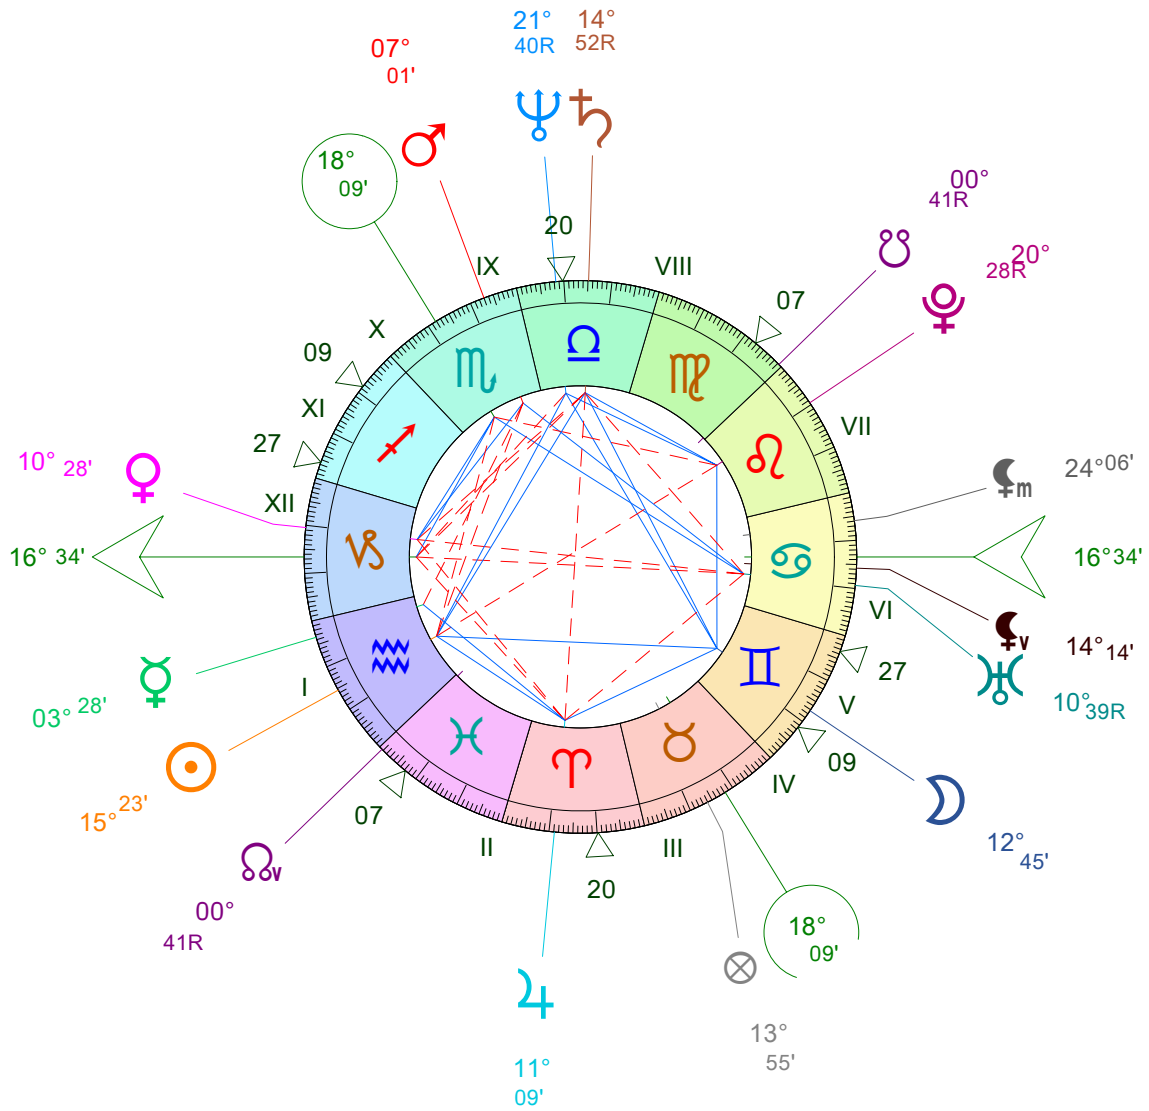

Thème Natal : Mardi 05.Fév.1952 07h 05 (06h 05 T.U.), 0E05 - 48N26 ALENCON -61

Planètes		Maisons	☉	☽	♁	♂	♃	♅	♆	♇	♁	♏
☉	15° 23' 19" ♉	I 16° 34' ♉	☉	△		□	*	△	±	△	♁	
☽	12° 44' 35" ♊	II 07° 14' ♉	☽	△			±	*	△		△	*
♁	03° 28' 27" ♉	III 20° 15' ♉	♁			□	*					
♂	10° 28' 21" ♉	IV 18° 09' ♉	♂			*	□	□	♁	n2		
♃	07° 00' 50" ♉	V 08° 31' ♉	♃	□	±	□	*		△		△	*
♅	11° 08' 30" ♉	VI 26° 32' ♉	♅	*	*	*	□		♁			
♆	14° 51' 34" ♉ R	VII 16° 34' ♉	♆	△	△	□		♁	♁	♁	*	♁
♇	10° 38' 35" ♉ R	VIII 07° 14' ♉	♇	±		♁	□	□		♁		
♁	21° 39' 59" ♉ R	IX 20° 15' ♉	♁	△	△	n2		♁			*	
♇	20° 27' 33" ♉ R	X 18° 09' ♉	♇	♁	*				*		*	
♁	00° 41' ♉ R	XI 08° 31' ♉	♁			△		♁				
♏	00° 41' ♉ R	XII 26° 32' ♉	♏			*						
♁	14° 14' ♉		♁			♁	△	□	□	♁	□	♁
♏	24° 06' ♉		♏					n2		□		±
♁	13° 55' ♉		♁	□		△	♁	♁	♁	*	□	♁