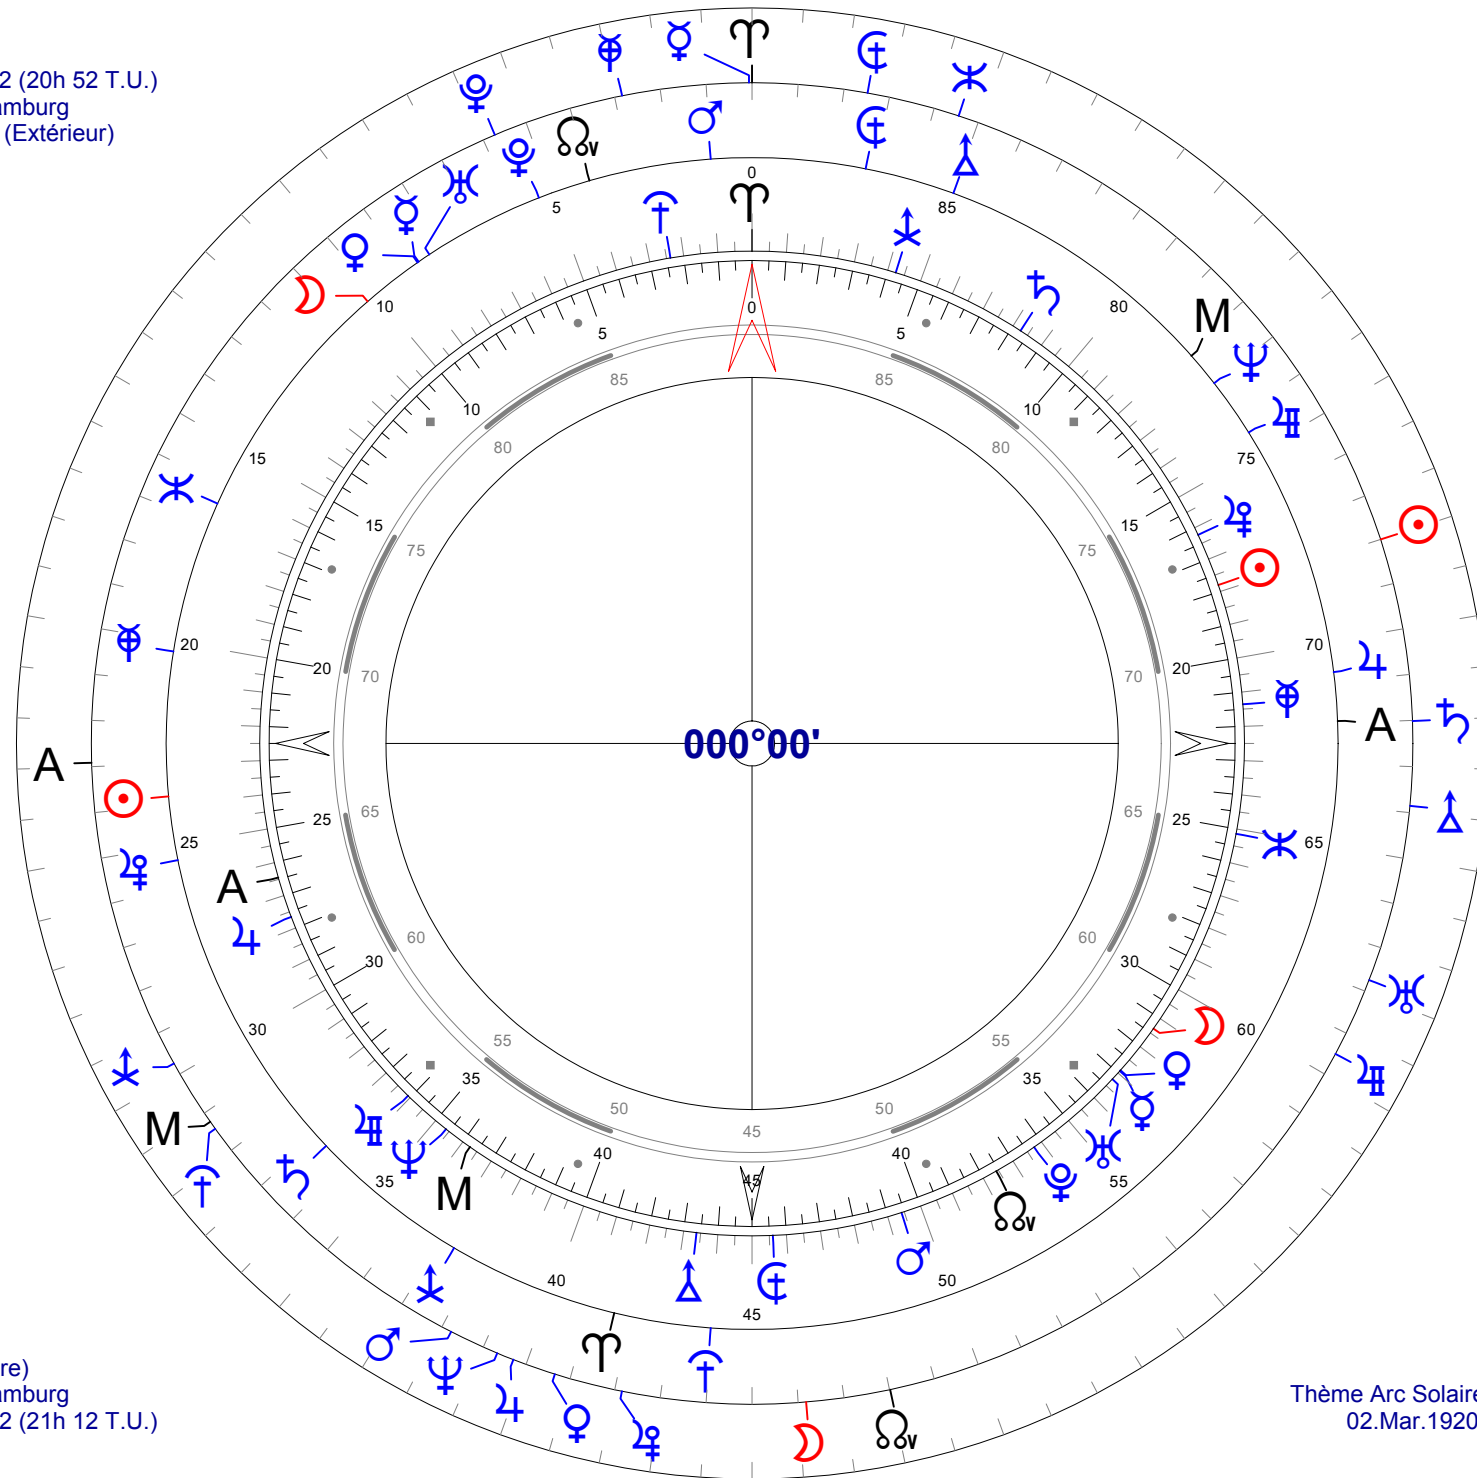

02.Mar.1920 21h 52 (20h 52 T.U.)  
10E00 - 53N33 Hamburg  
Thème de Transits (Extérieur)

ALFRED WITTE  
Arc complémentaire :  
003°24'02">

Thème Natal (Centre)  
10E00 - 53N33 Hamburg  
02.Mar.1878 21h 52 (21h 12 T.U.)

Thème Arc Solaire : 041°35'58" (Milieu)  
02.Mar.1920 21h 52 (20h 52 T.U.)