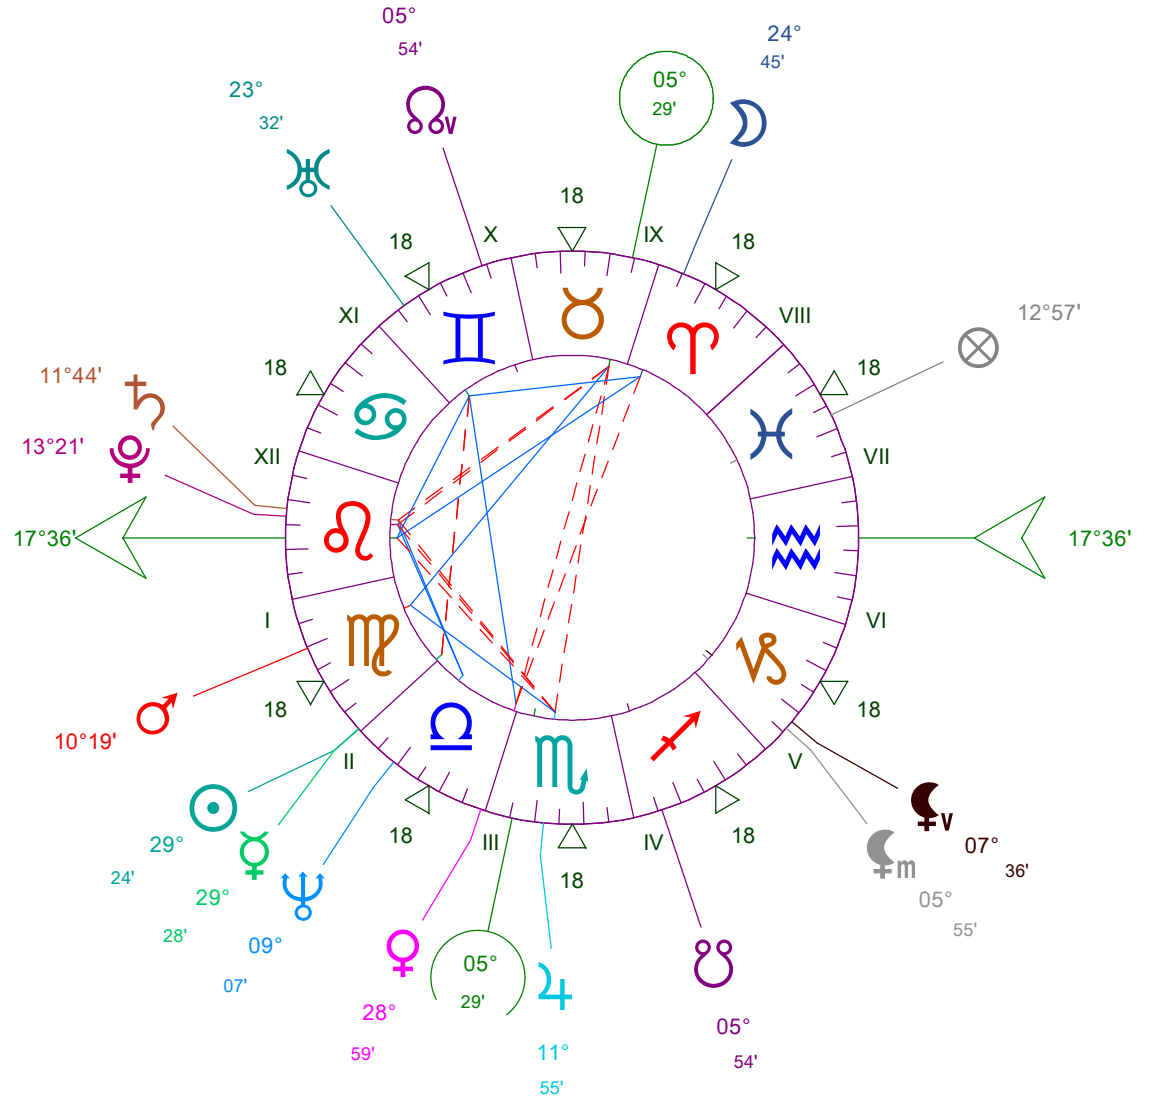

CLINTON Bill

1er Thème

Lu. 19.Aou.1946 08h 51 (14h 51 T.LBR) 93W36 - 33N40 HOPE ARKANSAS

**CLINTON Bill
CLINTON Hillary**

Thème Composite (mi-points)

CLINTON Hillary

2me Thème

Di. 26.Oct.1947 20h 00 (02h 00 T.U.) 87W45 - 41N50 CHICAGO ILLINOIS