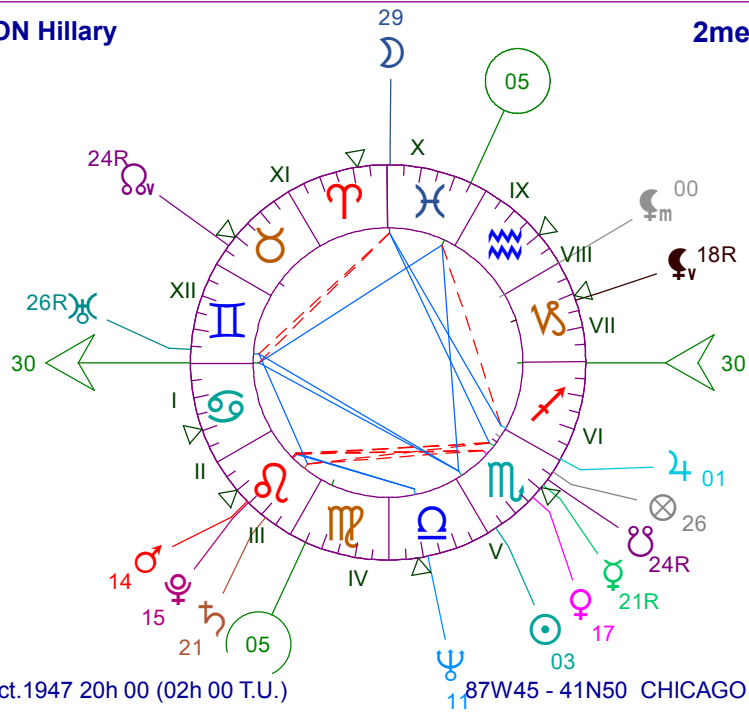

CLINTON Bill

1er Thème

Lu. 19.Aou.1946 08h 51 (14h 51 T.LBR) 93W36 - 33N40 HOPE ARKANSAS

**CLINTON Bill
CLINTON Hillary**

Thème Composite (mi-points)

CLINTON Hillary

2me Thème

Di. 26.Oct.1947 20h 00 (02h 00 T.U.) 87W45 - 41N50 CHICAGO ILLINOIS