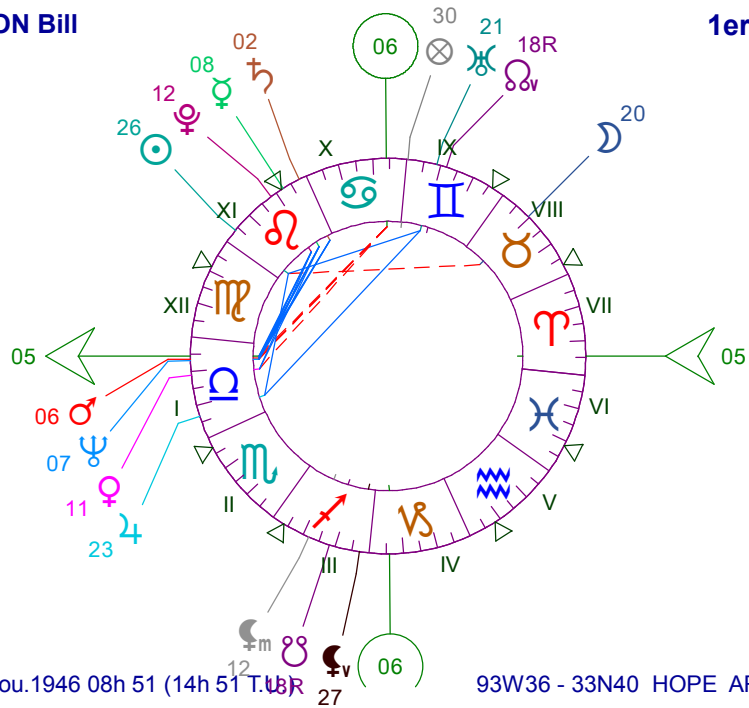

CLINTON Bill

1er Thème

Lu. 19.Aou.1946 08h 51 (14h 51 T.LBR) 93W36 - 33N40 HOPE ARKANSAS

**CLINTON Bill
CLINTON Hillary**

Thème Composite (mi-points)

CLINTON Hillary

2me Thème

Di. 26.Oct.1947 20h 00 (02h 00 T.U.) 87W45 - 41N50 CHICAGO ILLINOIS