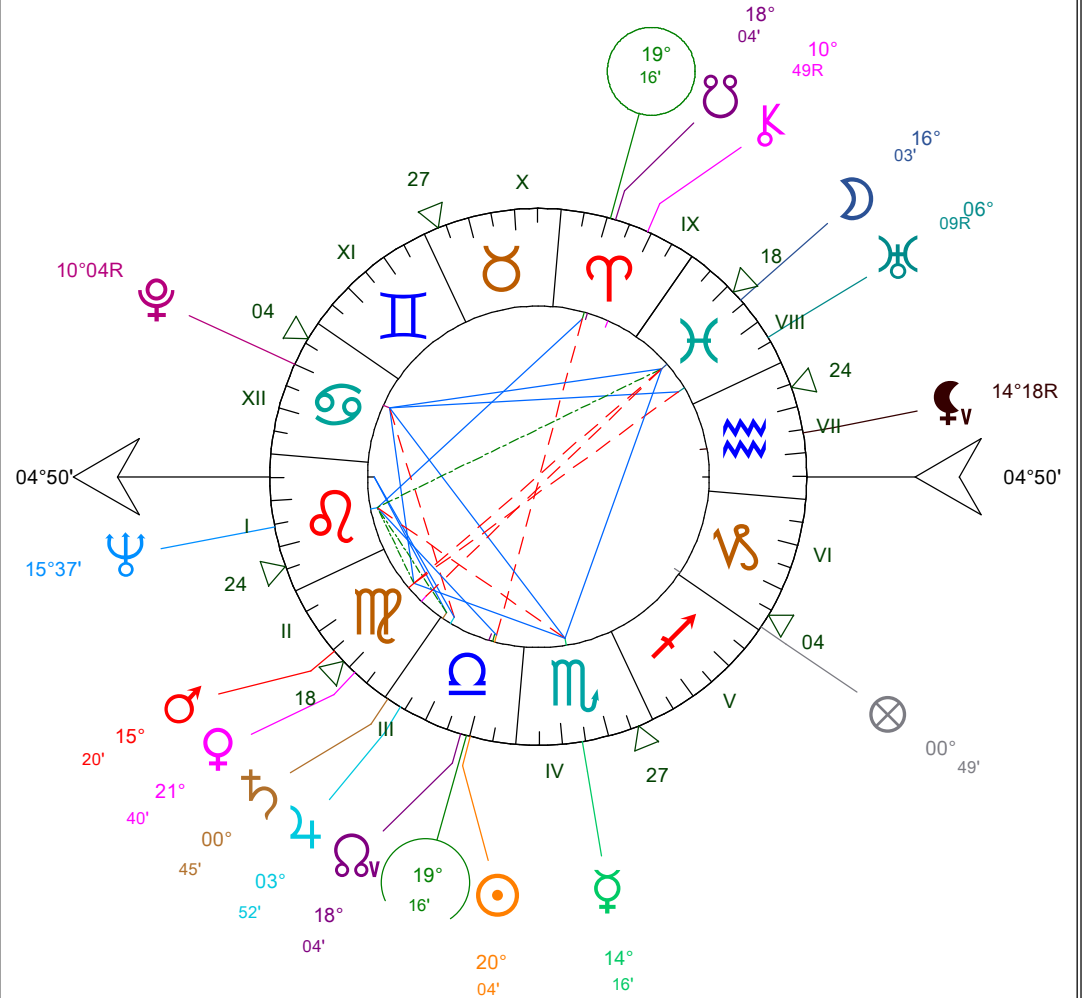

DENEUVE Catherine

1er Thème

Ve. 22.Oct.1943 13h 30 (12h 30 T.U.)

2E18 - 48N53 PARIS 17 FRANCE 75

MONTAND Yves

2me Thème

14.Oct.1921 00h 00 (23h 00 T.U.)

10E49 - 43N52 MONSUMMANO/PI