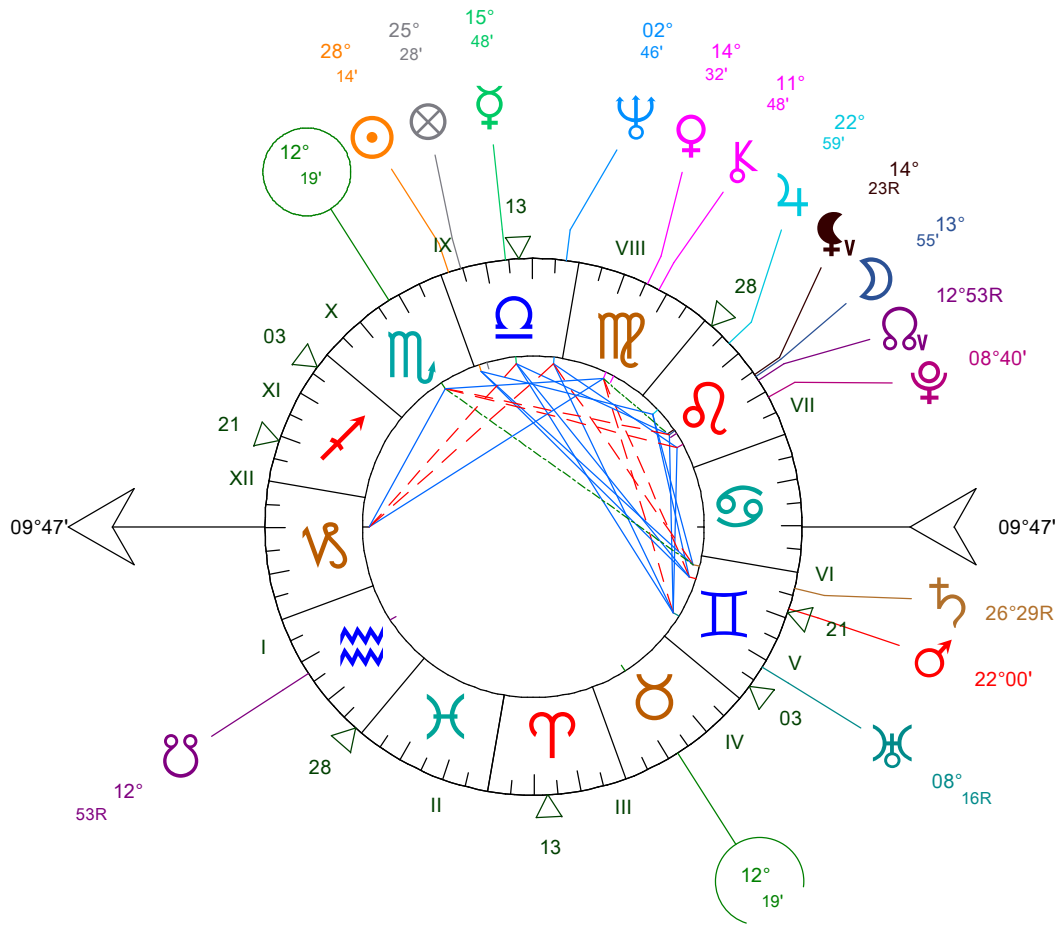

DENEUVE Catherine

1er Thème

Ve. 22.Oct.1943 13h 30 (12h 30 T.U.)

2E18 - 48N53 PARIS 17 FRANCE 75

MONTAND Yves

2me Thème

14.Oct.1921 00h 00 (23h 00 T.U.)

10E49 - 43N52 MONSUMMANO/PI