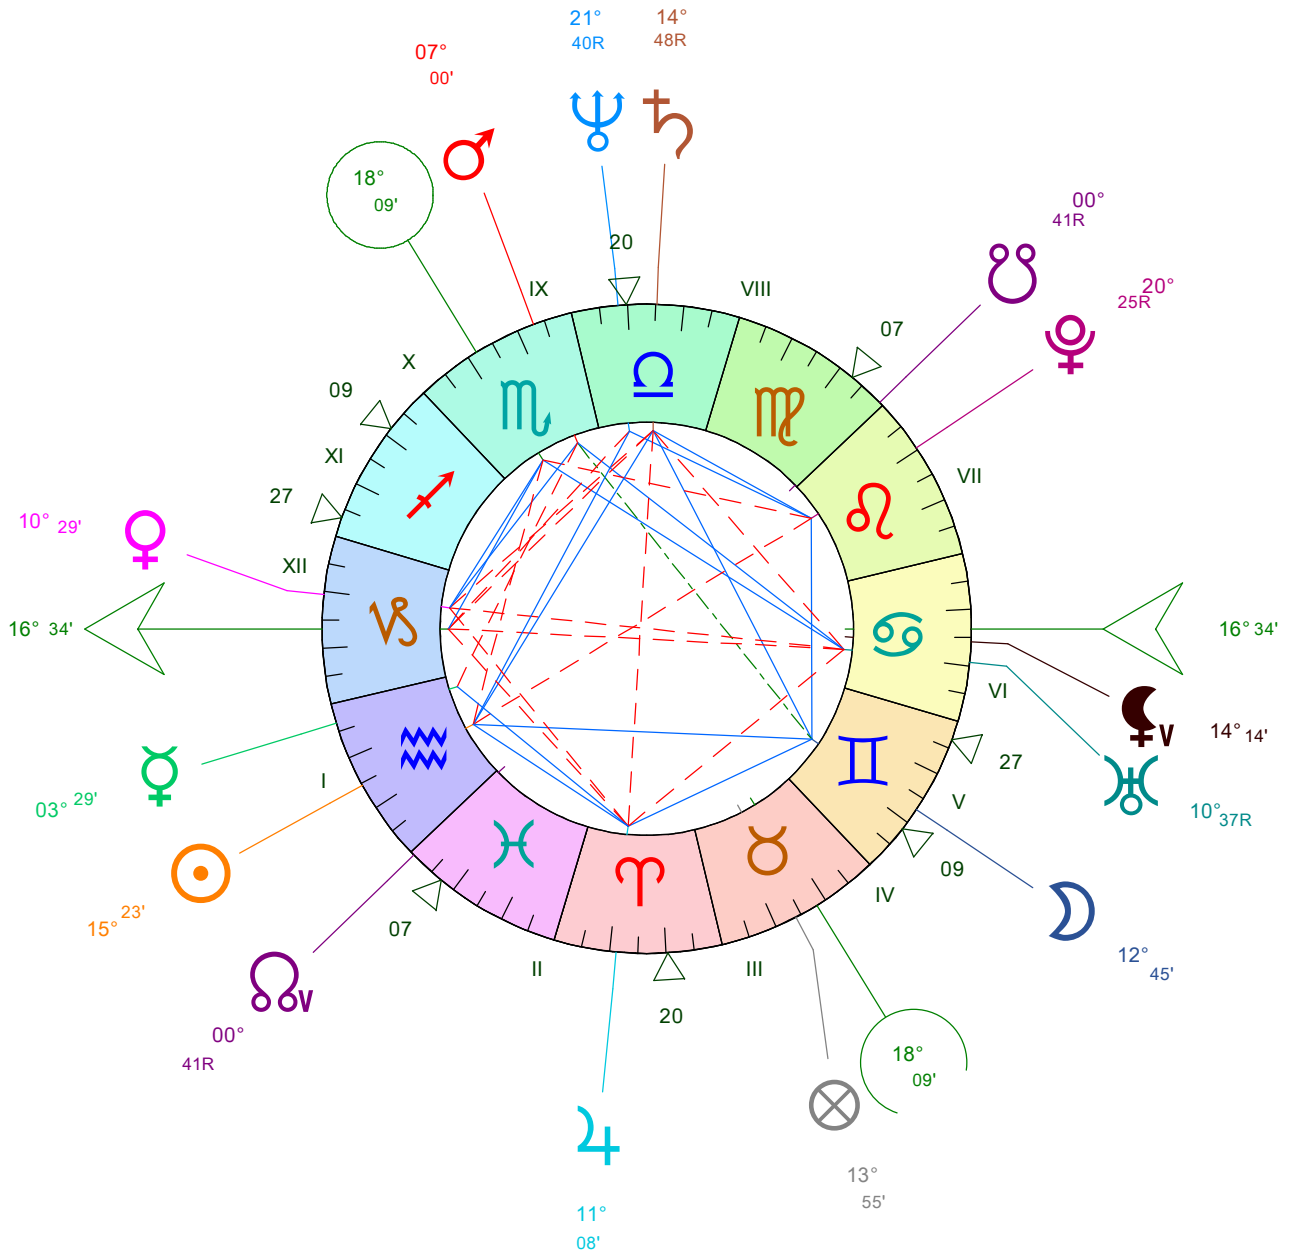

Thème Natal : Mardi 05.Fév.1952 07h 05 (06h 05 T.U.), 0E05 - 48N26 ALENCON 61

	Planètes		Maisons		☉	☽	♃	♄	♅	♆	♇	♁	♂	♁	♁	♁	♁	MC	AS
☉	15° 23' 24" ♋	I	16° 34' ♋	☉		△		*	△		△	♁					□	□	
☽	12° 44' 38" ♊	II	07° 14' ♋	☽	△			±	*	△		*							
♃	07° 00' ♌	V	08° 31' ♊	♃		±	□	*				△		△	*	♁			
♄	11° 08' ♌	VI	26° 32' ♊	♄	*	*	*	□		♁	□						□		□
♅	14° 48' ♍ R	VII	16° 34' ♋	♅	△	△		□	♁		□	♁	*				□	π	□
♆	10° 37' ♍ R	VIII	07° 14' ♋	♆				♁	△	□	□						♁	*	△
♇	10° 37' ♍ R	VIII	07° 14' ♋	♇				♁	△	□	□						♁	*	△
♁	21° 40' ♍ R	IX	20° 15' ♋	♁	△					♁		*					□		□
♂	20° 25' ♎ R	X	18° 09' ♋	♂	♁	*				*	*						□	□	
♁	00° 41' ♏ R	XI	08° 31' ♋	♁					△										
♁	00° 41' ♎ R	XII	26° 32' ♋	♁					*										
♂	14° 14' ♋			♂				♁	△	□	□	♁	□				*	△	♁
♁	13° 55' ♋			♁	□			△	♁	π	*		□			*		♁	△
MC	18° 09' ♋			MC	□			*		△		□				△	♁		*
AS	16° 34' ♋			AS				♁	□	□	♁	□				♁	△	*	