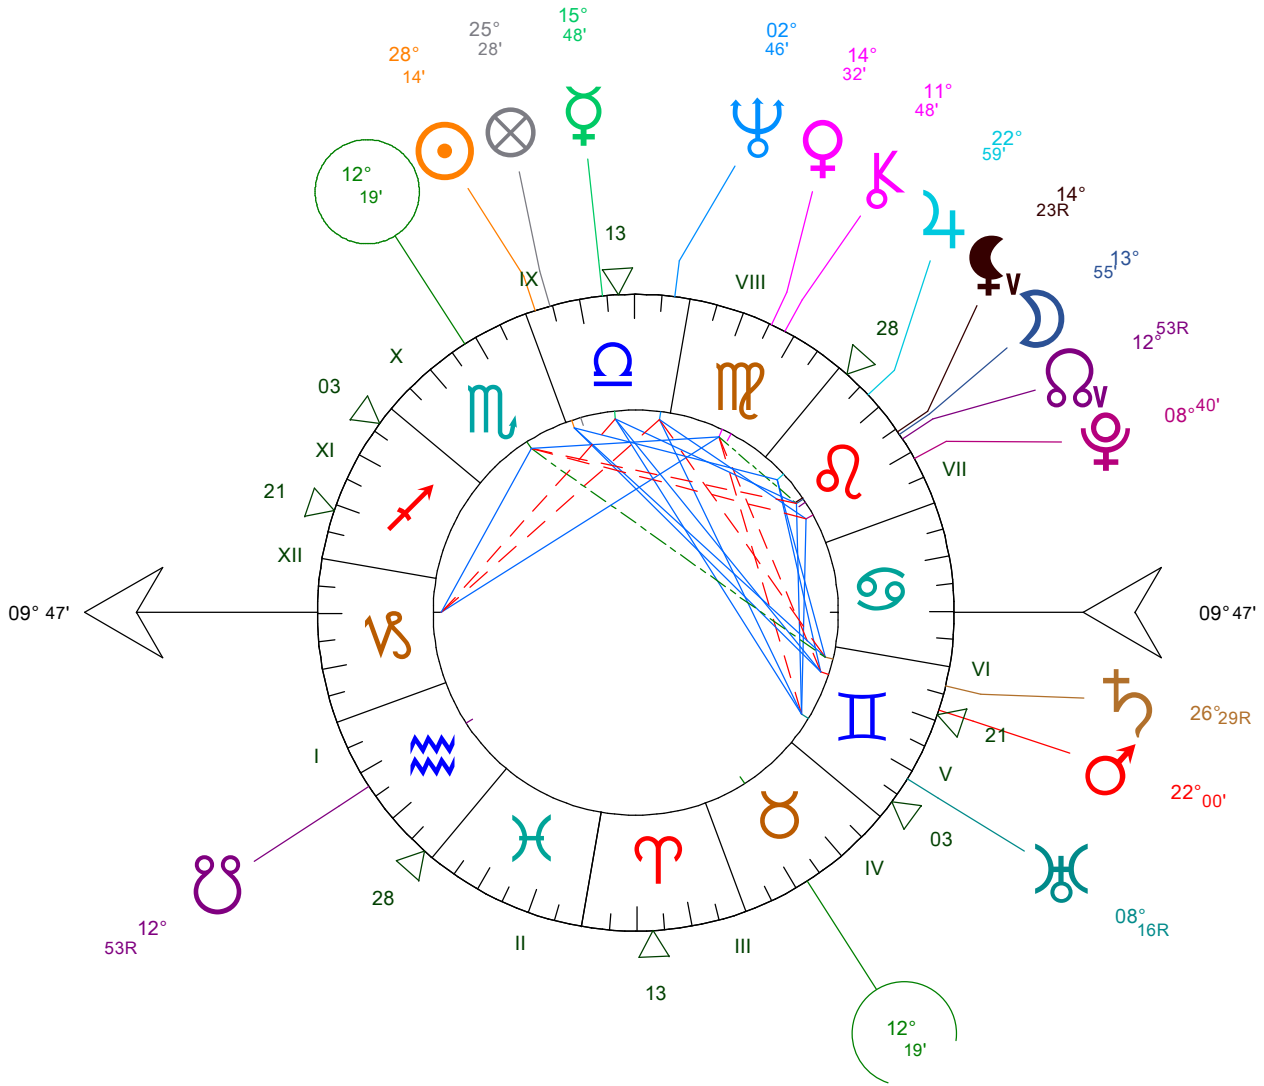

Thème Natal : Vendredi 22.Oct.1943 13h 30 (12h 30 T.U.), 2E18 - 48N53 PARIS 17 FRANCE 75

	Planètes		Maisons		☉	☽	♁	♂	♃	♄	♅	♆	♇	♈	♉	♊	♋	♌	♍	♎	♏	♐	♑	♒	♓	MC	AS
☉	28° 13' 50" ♏	I	09° 47' ♁	☉				△	*	△																	
☽	13° 54' 50" ♏	II	28° 15' ♃	☽		*	∨	♂		*		♂	♂	♂												□	
♁	15° 48' 11" ♏	III	12° 51' ♄	♁	*			△			△					*	△	*	♂							□	
♂	14° 32' 28" ♏	IV	12° 19' ♄	♂		∨		□			□					♂			∨		*					△	
♃	22° 00' 00" ♏	V	03° 18' ♏	♃	△		△	□		*	♂														△		
♄	22° 58' 57" ♏	VI	21° 07' ♏	♄	*	♂			*	*													♂	*			
♅	26° 28' 56" ♏ R	VII	09° 47' ♁	♅	△				♂	*														△	♁		
♆	08° 16' 24" ♏ R	VIII	28° 15' ♏	♆		*	△	□								△	*	□	*	△							
♇	02° 46' 09" ♏	IX	12° 51' ♏	♇						□	△		*													□	
♈	08° 40' 14" ♏	X	12° 19' ♏	♈		♂					*	*				♂	♂	♂							□		
♉	11° 48' ♏	XI	03° 18' ♄	♉					♂					□										*		△	
♊	12° 53' ♏ R	XII	21° 07' ♄	♊		♂	*				*		♂										♂			□	
♋	12° 53' ♏ R			♋		♂	♂	△			△												♂			□	
♌	14° 23' ♏ R			♌		♂	*	∨		♂			♂			♂							♂			□	
♍	25° 28' ♏			♍	♂		♂	△	*	△																	
MC	12° 19' ♏			MC			*		♁							□	*	□	□	□						*	
AS	09° 47' ♁			AS				□	△									△								*	