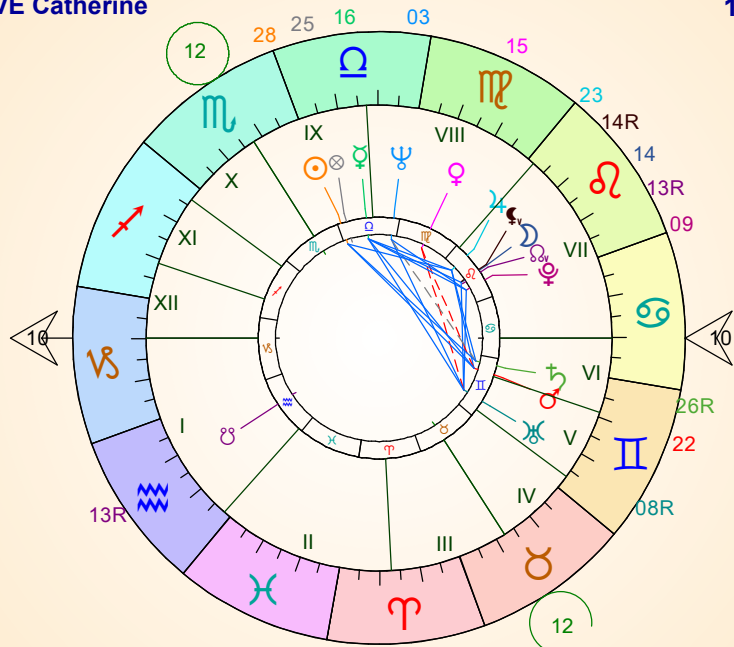

DENEUVE Catherine

1ra Carta

Vi. 22.Oct.1943 13h 30 (12h 30 T.U.)

2E18 - 48N53 PARIS 17 75

MONTAND Yves

2da Carta

Vi. 14.Oct.1921 00h 00 (23h 00 T.U.)

10E49 - 43N52 MONSUMMANO/PI ITALIA

DENEUVE Catherine
MONTAND Yves

Carta Compuesta (puntos medios)