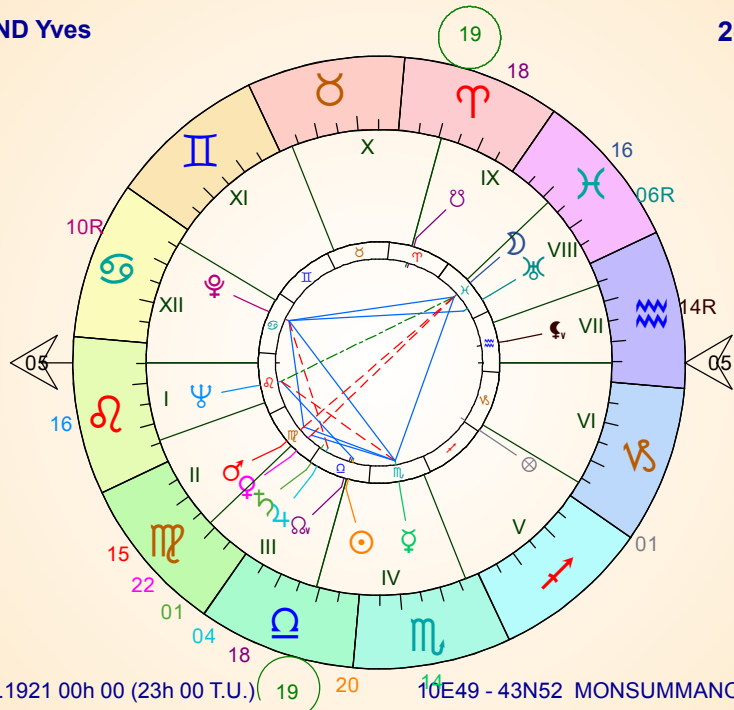

DENEUVE Catherine

1ra Carta

Vi. 22.Oct.1943 13h 30 (12h 30 T.U.)

2E18 - 48N53 PARIS 17 75

MONTAND Yves

2da Carta

Vi. 14.Oct.1921 00h 00 (23h 00 T.U.)

10E49 - 43N52 MONSUMMANO/PI ITALIA

DENEUVE Catherine
MONTAND Yves

Carta Compuesta (puntos medios)