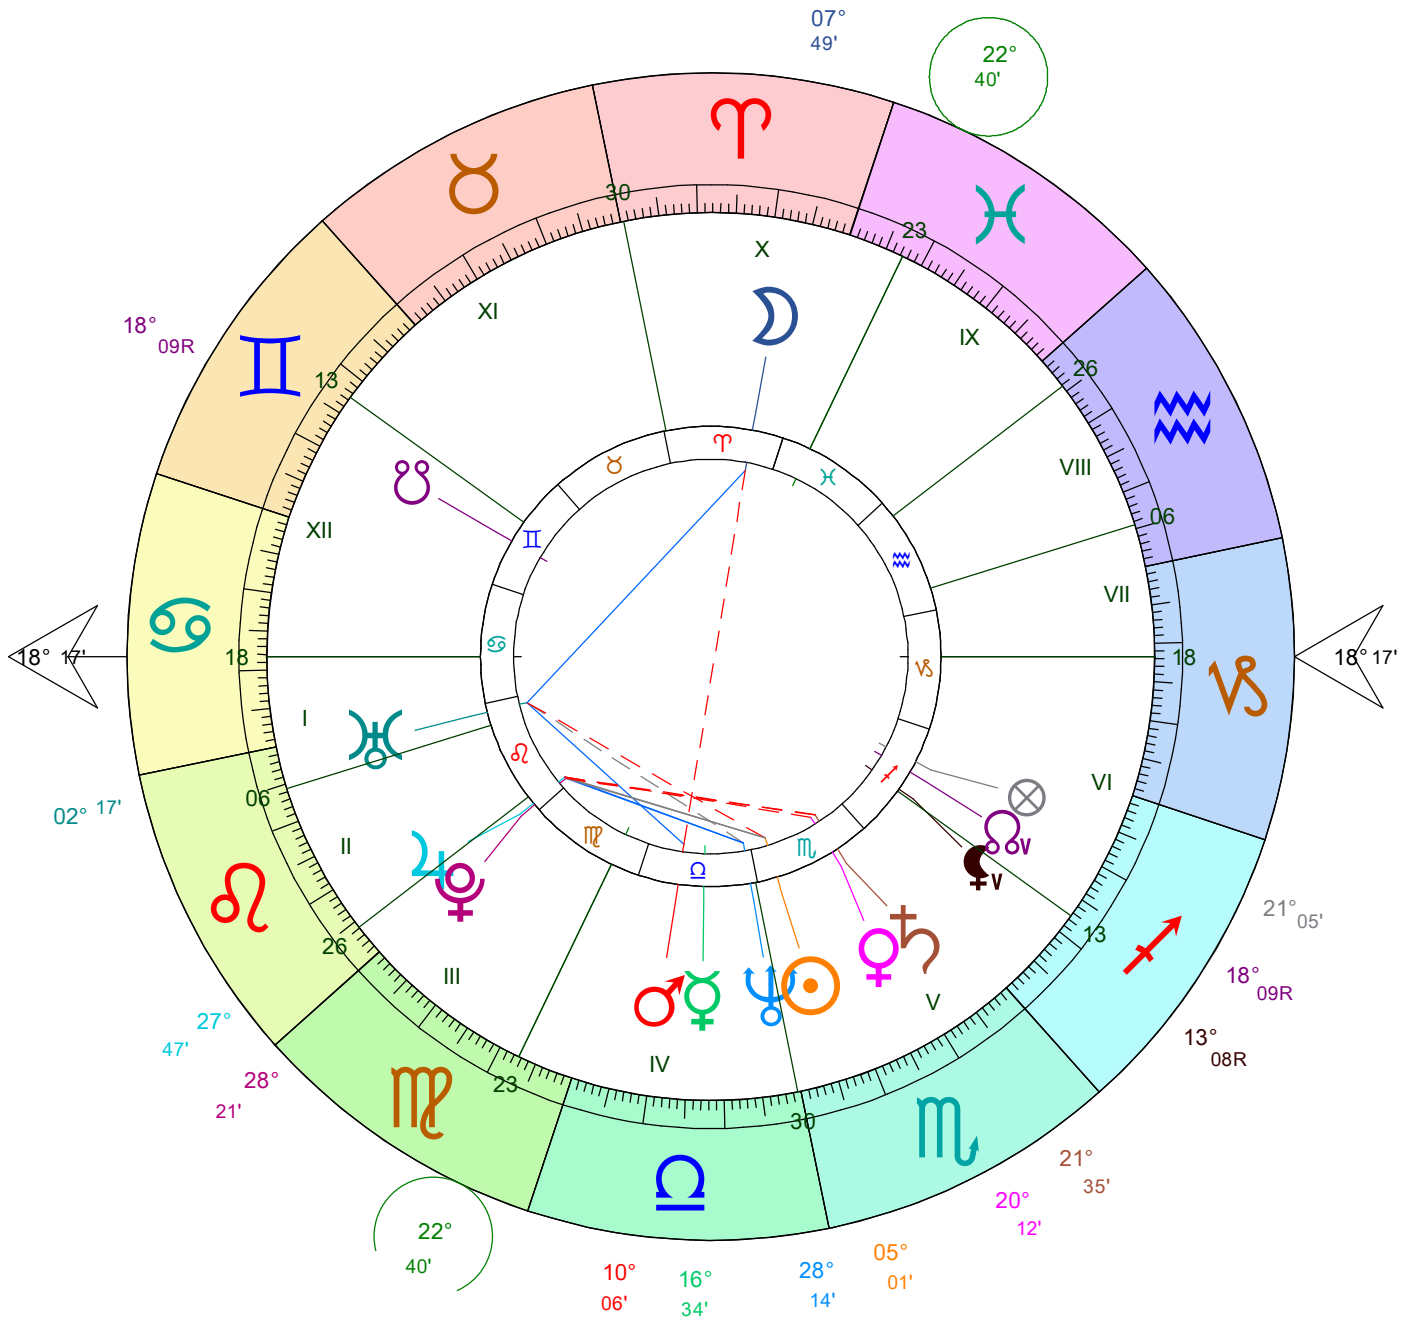

Carta Natal : Viernes 28.Oct.1955 21h 15 (05h 15 T.U.), 122W15 - 47N35 SEATTLE WASHINGTON STATE

| Fuerzas | Según Catherine Aubier | ... | Cardinal | | |
|---------|------------------------|-----|-------------|-------|----|
| ☽ | | 19 | Fijo | | 38 |
| ♃ | | 14 | Mutable | | 0 |
| ♂ | | 8 | | | |
| ♄ | | 6 | Fuego | | 42 |
| ♀ | | 6 | Aire | | 19 |
| ♁ | | 6 | Agua | | 13 |
| ♅ | | 5 | Tierra | | 0 |
| ♀ | | 4 | | | |
| ♁ | | 3 | Domicilio | | 0 |
| ♃ | | 3 | Exaltación | | 0 |
| | | | Detrimiento | ♀ ♂ ♃ | 3 |
| | | | Caída | | 0 |