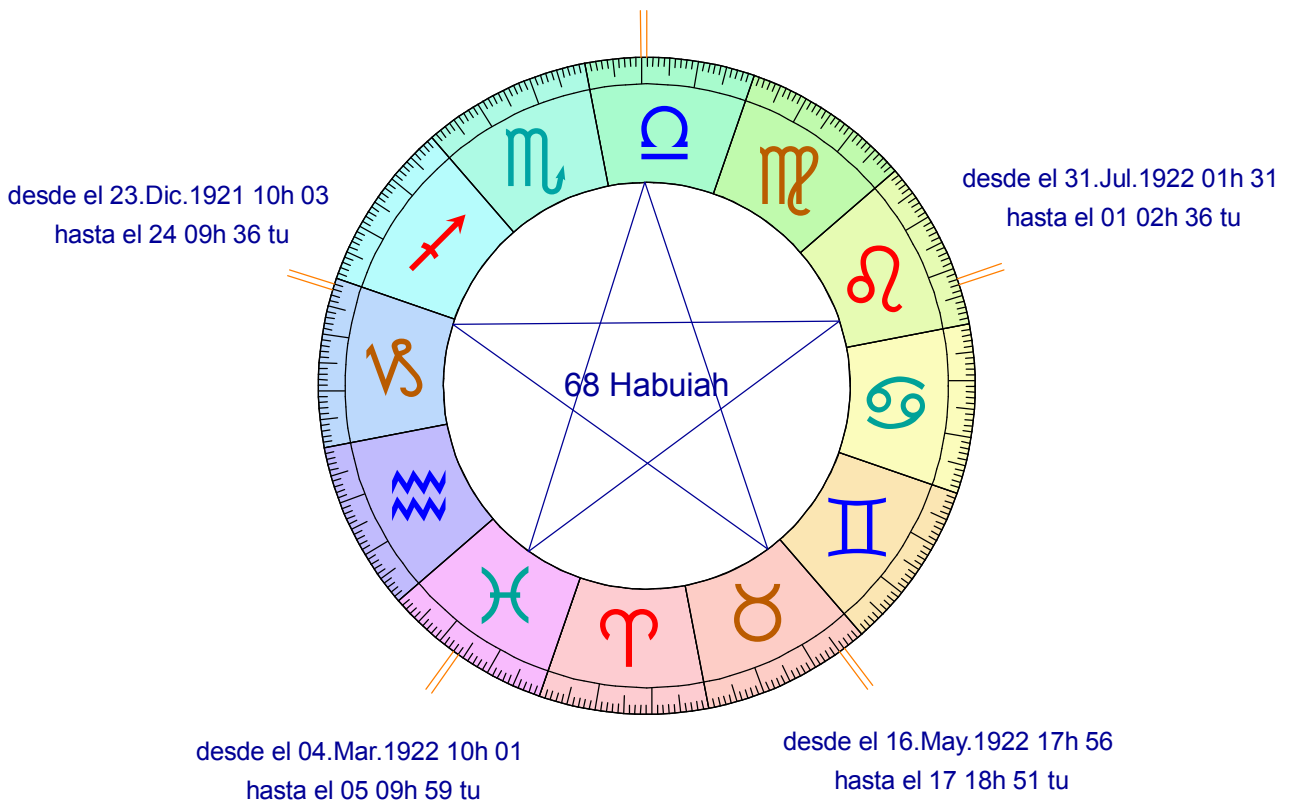

Sol: Períodos de los Ángeles : Miércoles 22.May.1907 07h 30 (07h 30 T.U.), 4E23 - 50N49 ETTERBEEK BELGICA

Domicilio (natal) ☉ = 13 Yezalel ; Ángel sirviente = 23 Melahel
 desde el 12.Oct.1921 22h 38
 hasta el 13 22h 52 tu

Natal : Regente del Día= ♀ , Regente de la Hora= ♀