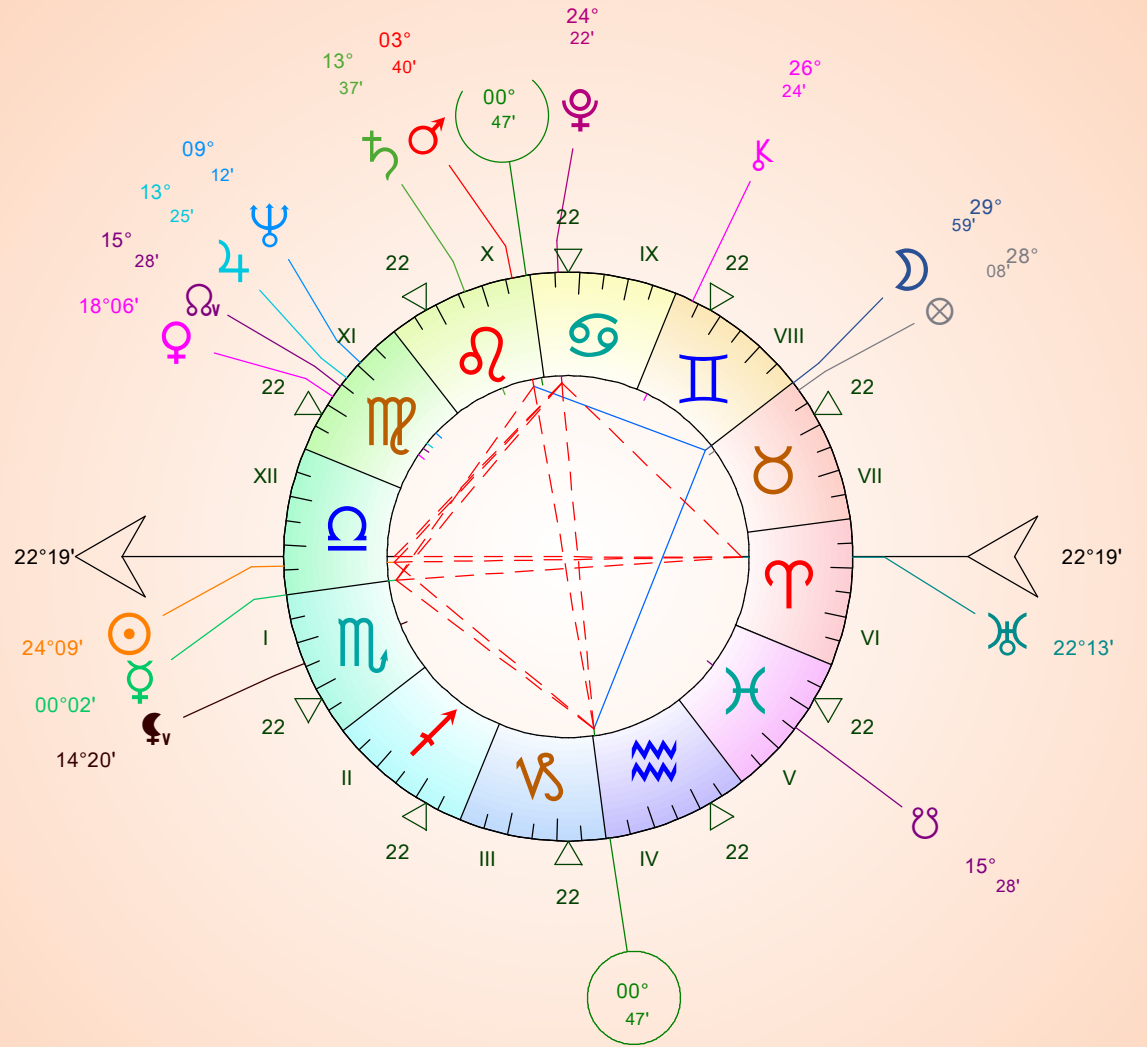

DENEUVE Catherine

1er Thème

Ve. 22.Oct.1943 13h 30 (12h 30 T.U.)

2E18 - 48N53 PARIS 17 75

DENEUVE Catherine
MONTAND Yves

Thème Composite (mi-points)

MONTAND Yves

2me Thème

Ve. 14.Oct.1921 00h 00 (23h 00 T.U.)

110E49 - 43N52 MONSUMMANO/PI ITALIE