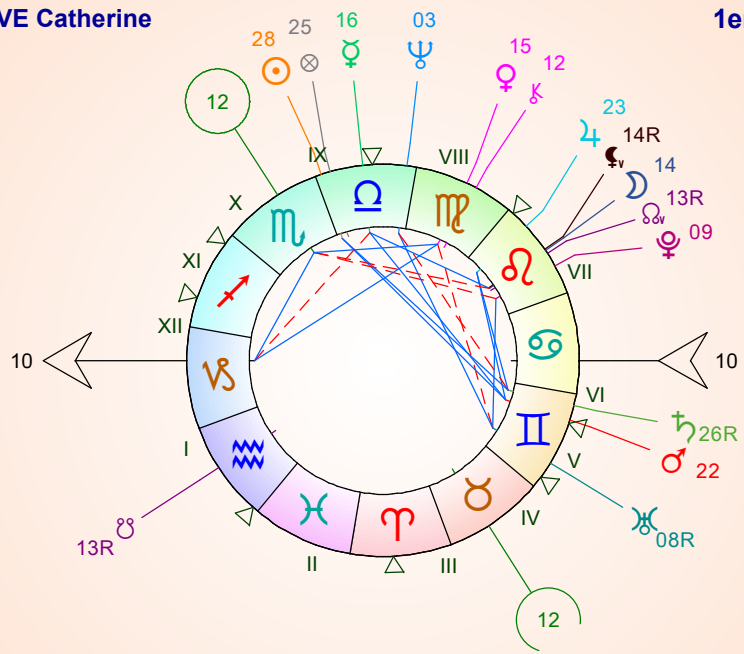

DENEUVE Catherine

1er Thème

Ve. 22.Oct.1943 13h 30 (12h 30 T.U.)

2E18 - 48N53 PARIS 17 75

DENEUVE Catherine
MONTAND Yves

Thème Composite (mi-points)

MONTAND Yves

2me Thème

Ve. 14.Oct.1921 00h 00 (23h 00 T.U.)

110E49 - 43N52 MONSUMMANO/PI ITALIE