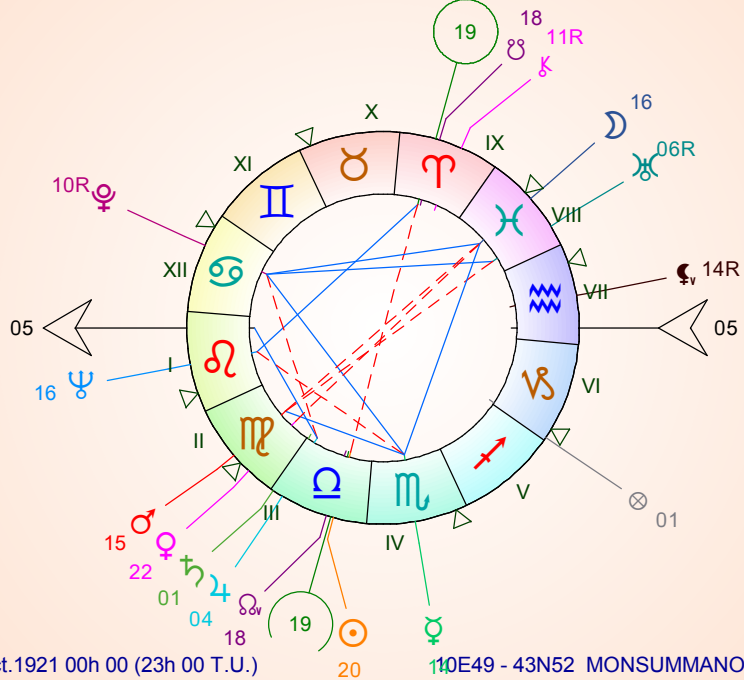

DENEUVE Catherine

1er Thème

Ve. 22.Oct.1943 13h 30 (12h 30 T.U.)

2E18 - 48N53 PARIS 17 75

DENEUVE Catherine
MONTAND Yves

Thème Composite (mi-points)

MONTAND Yves

2me Thème

Ve. 14.Oct.1921 00h 00 (23h 00 T.U.)

110E49 - 43N52 MONSUMMANO/PI ITALIE