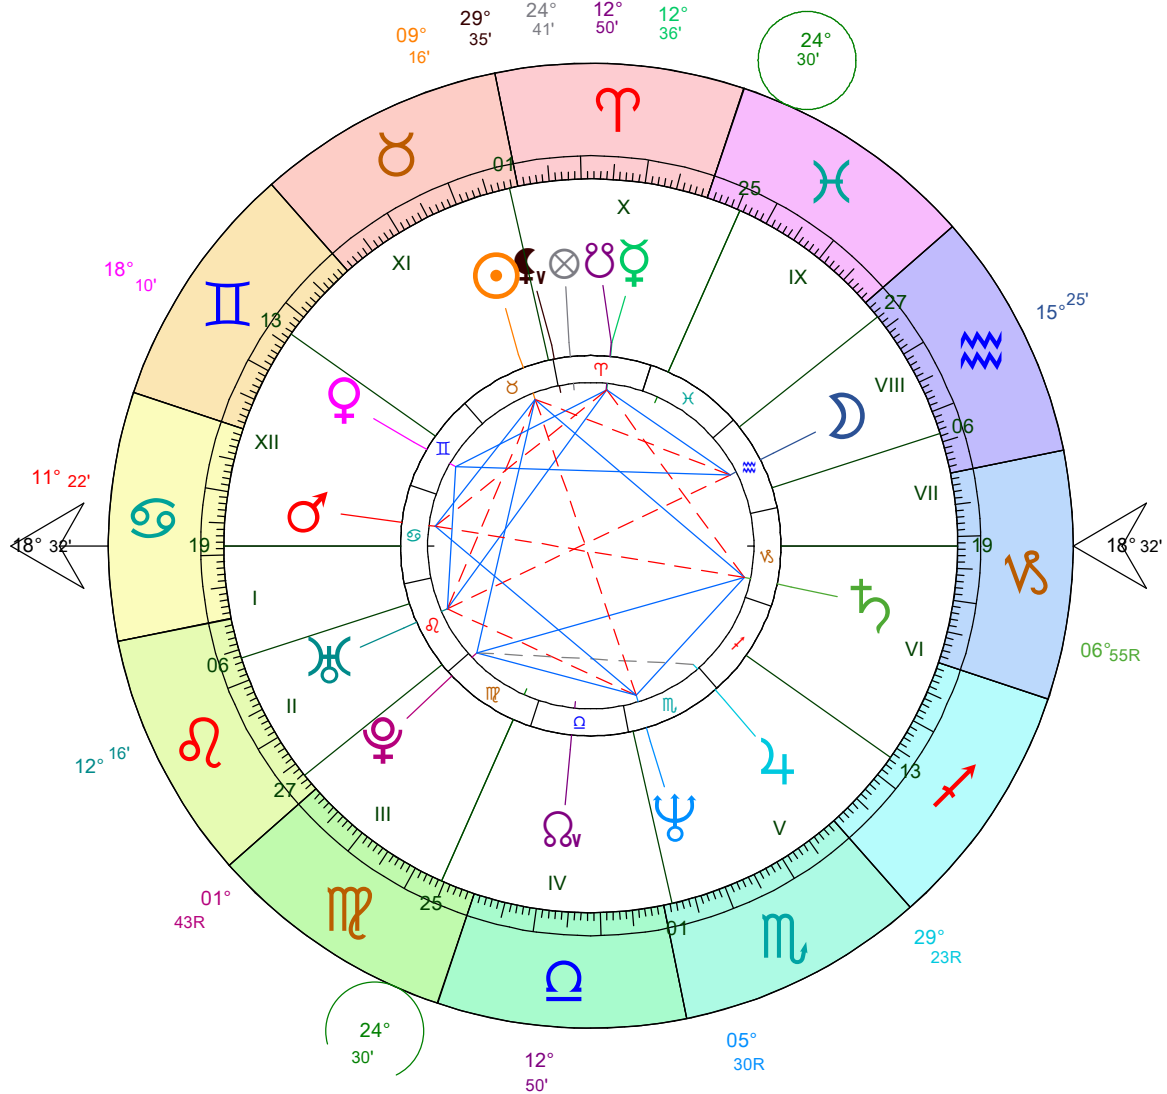

Carta Natal : Jueves 30.Abr.1959 09h 45 (08h 45 T.U.), 6E09 - 46N11 Geneva GE SUIZA

Planetas	Casas	☉	☾	☿	♀	♂	♃	♄	♅	♆	♇	♁	♁	MC	AS
☉ 09° 15' 56" ♈	I 18° 32' ♉	☉	☐			*	△	☐	♁	♁					
☾ 15° 25' 02" ♋	II 06° 20' ♌	☾	☐		*	△			♁			△	*		
♀ 12° 35' 52" ♈	III 27° 11' ♉	♀		*	*	☐		☐	△			♁	♁		☐
♂ 18° 10' 02" ♈	IV 24° 30' ♉	♂		△	*				*			△	*	*	☐
♃ 29° 22' 56" ♍ R	V 01° 21' ♎	♃	*			☐		♁		△		☐	☐		♁
♄ 06° 54' 45" ♏ R	VI 13° 19' ♐	♄	△			☐	♁			*	△	☐	☐	♁	△
♅ 12° 16' 06" ♏	VIII 06° 20' ♋	♅	☐	♁	△	*				☐		*	△		
♆ 05° 29' 36" ♎ R	IX 27° 11' ♋	♆	♁			△		*	☐		*		♁		
♇ 01° 42' 56" ♎ R	X 24° 30' ♏	♇	△				☐	△	*				♁	△	
♁ 12° 49' 35" ♏	XI 01° 21' ♈	♁		△	♁	☐		☐	*						☐
♁ 12° 49' 35" ♈	XII 13° 19' ♈	♁		*	♁	☐		☐	△						☐
♁ 29° 34' 48" ♈		♁					♁	△		♁	△			♁	
♁ 24° 41' 01" ♈		♁			*						△			♁	☐
MC 24° 30' 07" ♏		MC				☐		△							△
AS 18° 31' 52" ♈		AS				☐		♁					☐	☐	△